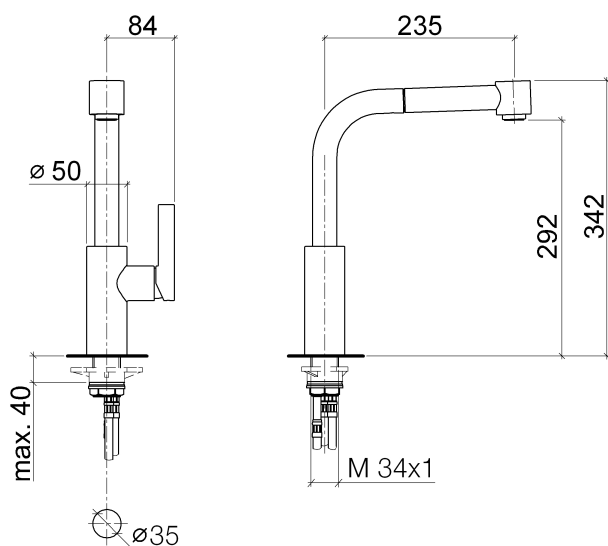

Кухня - Elio

Смеситель однорычажный Pull-out с функцией душа - платина

Артикульный номер: 33 870 790-08

- вылет 235 мм
- поворотный излив 360°
- обогащенная воздухом и душевая струя
- высота смесителя 342 мм
- высота до аэратора 292 мм
- диаметр сверлёного отверстия 35 мм
- гибкий шланг с душевой струей в текстильной оплетке 1500 мм
- расход макс. 8 л/мин при гидравлическом давлении 3 бара
- не содержит свинца
- Группа смесителей согл. DIN 4109: 1
- Защищён от обратного потока.

платина

размерный чертеж

Все величины в мм / дюймах = мм x 0,0394

Кухня - Elio

Смеситель однорычажный Pull-out с функцией душа - платина

Артикульный номер: 33 870 790-08

график расхода

Кухня - Elio

Смеситель однорычажный Pull-out с функцией душа - платина

Артикулный номер: 33 870 790-08