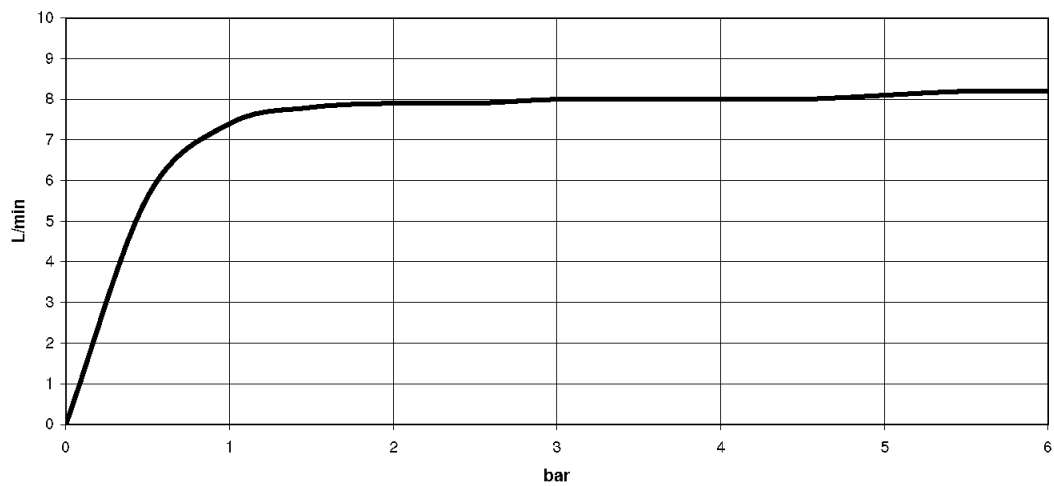

Кухня - Elio

Смеситель однорычажный Pull-out с функцией душа - платина

Артикульный номер: 33 870 790-08

- вылет 235 мм
- поворотный излив 360°
- обогащенная воздухом и душевая струя
- высота смесителя 342 мм
- высота до аэратора 292 мм
- диаметр сверлёного отверстия 35 мм
- гибкий шланг с душевой струей в текстильной оплетке 1500 мм
- расход макс. 8 л/мин при гидравлическом давлении 3 бара
- не содержит свинца
- Группа смесителей согл. DIN 4109: 1
- Защищён от обратного потока.

платина

размерный чертеж

Все величины в мм / дюймах = мм x 0,0394

Кухня - Elio

Смеситель однорычажный Pull-out с функцией душа - платина

Артикульный номер: 33 870 790-08

график расхода

Кухня - Elio