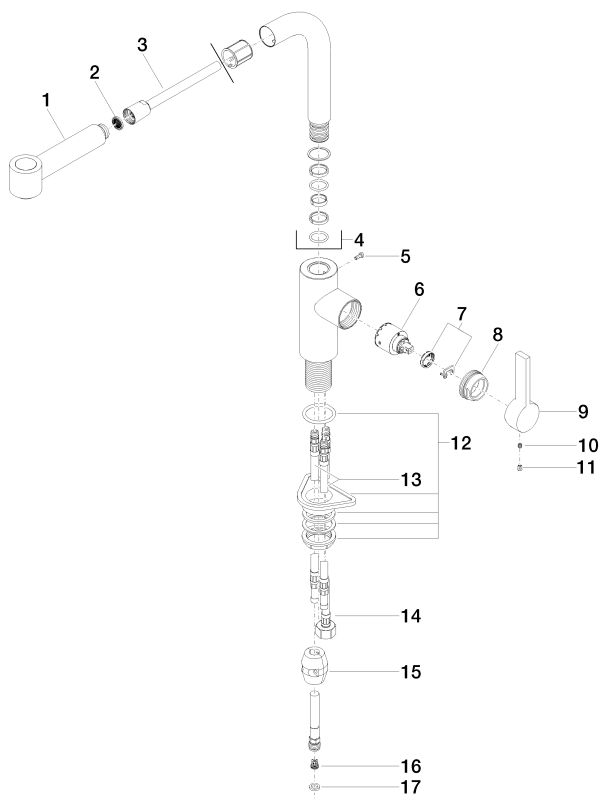

Кухня - Elio

Смеситель однорычажный Pull-out с функцией душа - платина

Артикулный номер: 33 870 790-08

Спецификация запасных частей

№	Артикулный №	Наименование	Расходуемое кол-во
1	04 12 11 098 00-08	Душевая лейка 170 x 50 x 45 мм - платина	1
2	09 23 01 039 90	Ситовое уплотнение Ø 19 x 5,5 мм -	1
3	04 30 02 059 00-08	Шланг 1/2" x M15x1 x 1500 мм - платина	1
4	90 28 22 186 00-08	трубопровод 245 x 125 x 135 мм - платина	1
5	Крепление M4 x 10 мм -	1	
6	90 15 05 061 00 90	Картридж черный Ø 35 x 52 мм -	1
7	04 28 10 148 00 90	Картридж -	1
8	09 24 04 141-08	Крепление Ø 40 x 18 мм - платина	1
9	09 20 79 040-08	Ручка 120 x 43 x 23 мм - платина	1
10	09 31 11 030 90	Крепление M5 x 5 мм -	1
11	09 31 20 017 90	Донный клапан -	1
12	04 23 10 044 02 90	Крепление M34 x 1 -	1
13	04 30 04 016 00 90	Напорный шланг M10x1 x 420 мм -	2
14	04 30 04 029 00 90	Напорный шланг M10x1 x M15x1 x 420 мм -	1
15	04 21 50 005 00 90	Вес -	1
16	09 23 01 131 90	Back-flow preventer Ø 10 x 10,5 мм -	1
17	09 14 20 019 90	Прокладка Vf 3110 13,9 x 10 x 2 мм -	1