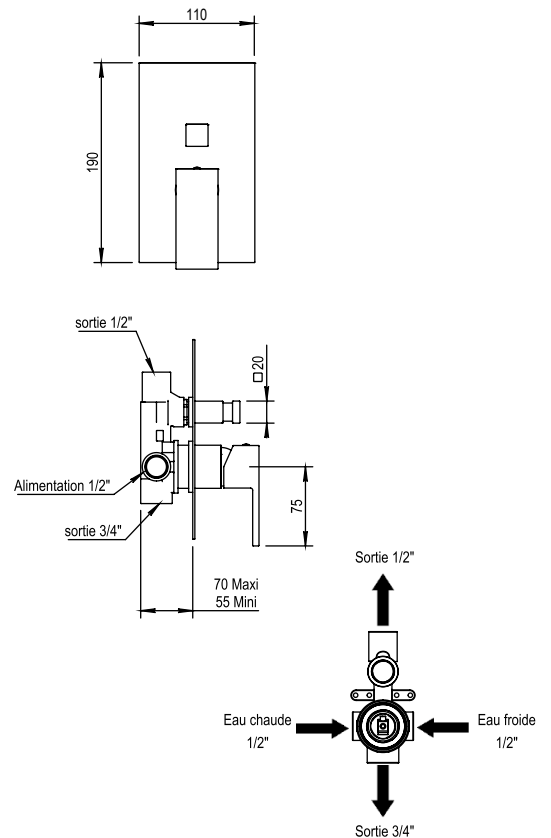

Réf. **80.701**

Mitigeur de douche complet à encastrer avec inverseur

**CARACTÉRISTIQUES**

Mitigeur de douche complet à encastrer - 2 sorties avec inverseur  
*Concealed shower mixer - 2 outlets with diverter*