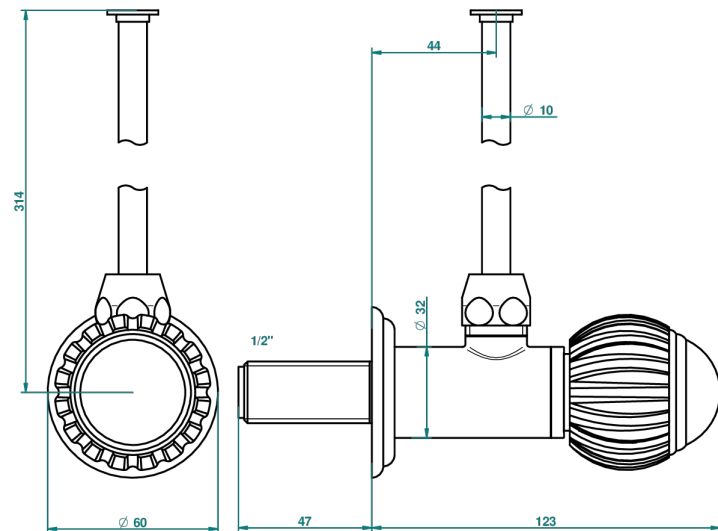

# VOGUE С ЛАЗУРИТОМ

A8S-181/S

Кран запорный 1/2" стильный регулируемый с 30 см трубкой

THG<sup>®</sup>  
PARIS

34612

07/07/2009

## ХАРАКТЕРИСТИКИ

- Vogue с лазуритом
- Кран запорный 1/2" стильный регулируемый с 30 см трубкой