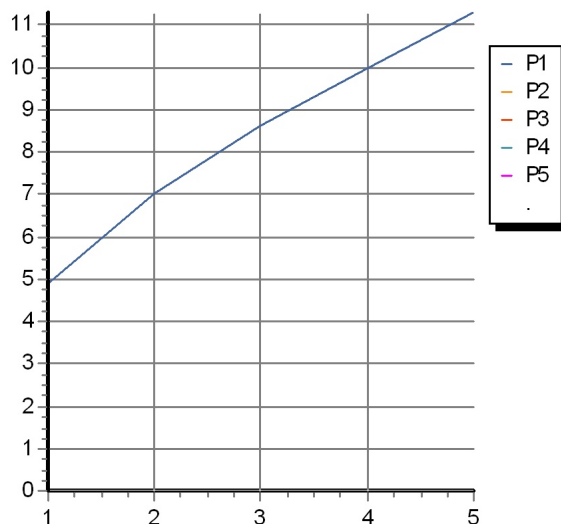

## BRIM

ZBR384

Portate / Flowrates (lt/min)

PRESSIONE PRESSURE	1 BAR	2 BAR	3 BAR	4 BAR	5 BAR
BIDET BIDET	4,9	7	8,6	10	11,3
P1					
P2					
P3					
P4					
P5					