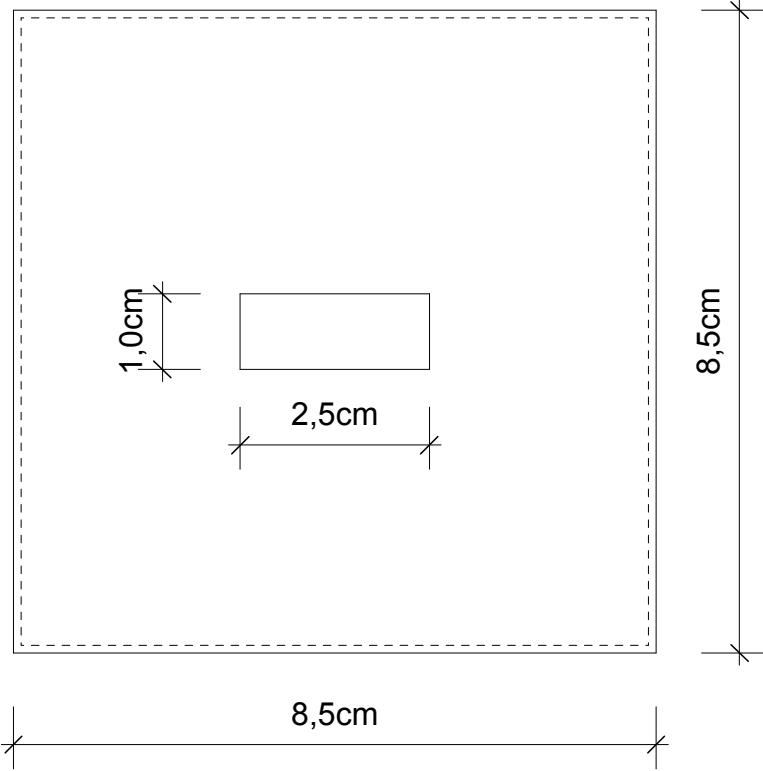

DECOR WALTHER

DW 3650

Mehrzweckbe-
hälter mit Deckel
*Multi-purpose box
with lid*

M 1 : 1

8,5 . 9,1 . 8,5 cm

Chrom
Chrome

Gold
Gold

Alle Angaben ohne Gewähr.
Maß und Modelländerun-
gen vorbehalten.

*All information without
engagement. Measurement
and changes conditionally.*

Seitenansicht
Side view

Draufsicht
Top view