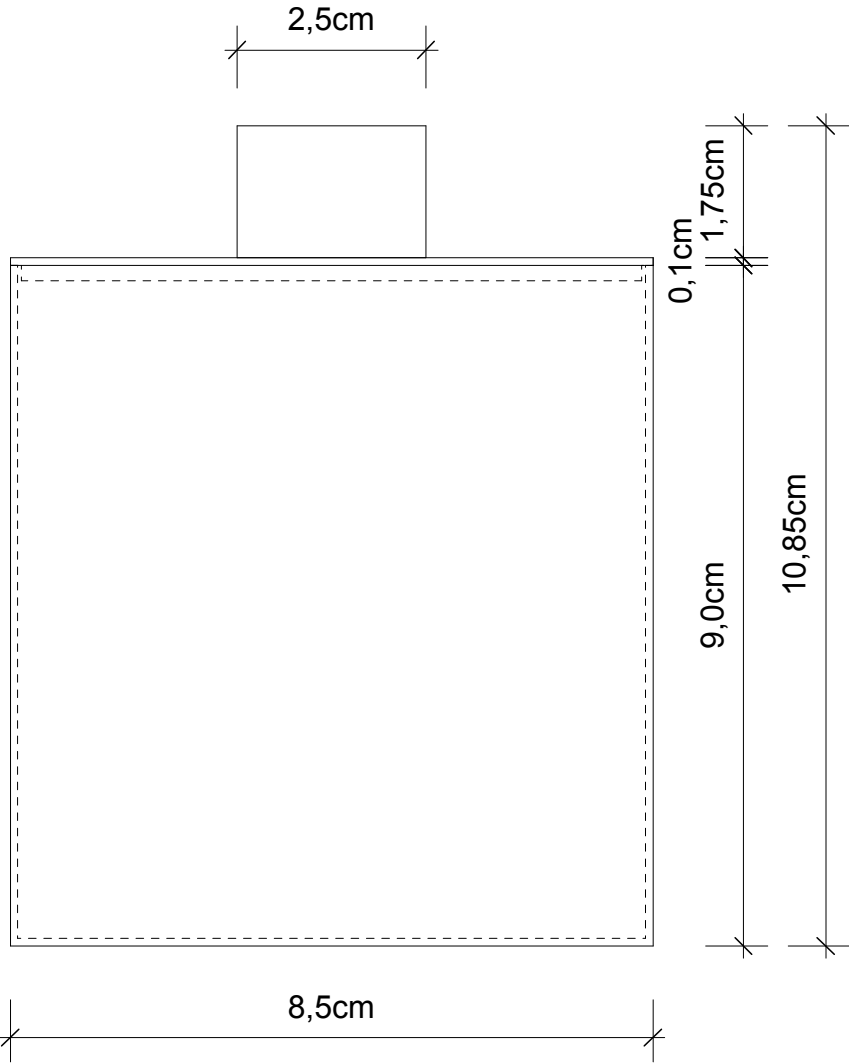

DECOR WALTHER

DW 3650

Mehrzweckbe-
hälter mit Deckel
*Multi-purpose box
with lid*

M 1 : 1

8,5 . 9,1 . 8,5 cm

Chrom
Chrome

Gold
Gold

Alle Angaben ohne Gewähr.
Maß und Modelländerun-
gen vorbehalten.

*All information without
engagement. Measurement
and changes conditionally.*

Seitenansicht
Side view

Draufsicht
Top view