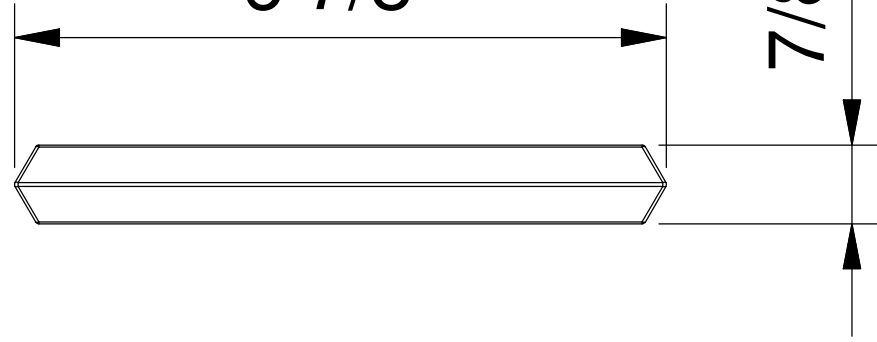

B

B

C

C

D

D

6 7/8"

7/8"

5 7/8"

3 3/8"

Art.: 7809

Serie: VENEZIA

Desc.:

TOILET PAPER HOLDER

Data:

Rev.: 0