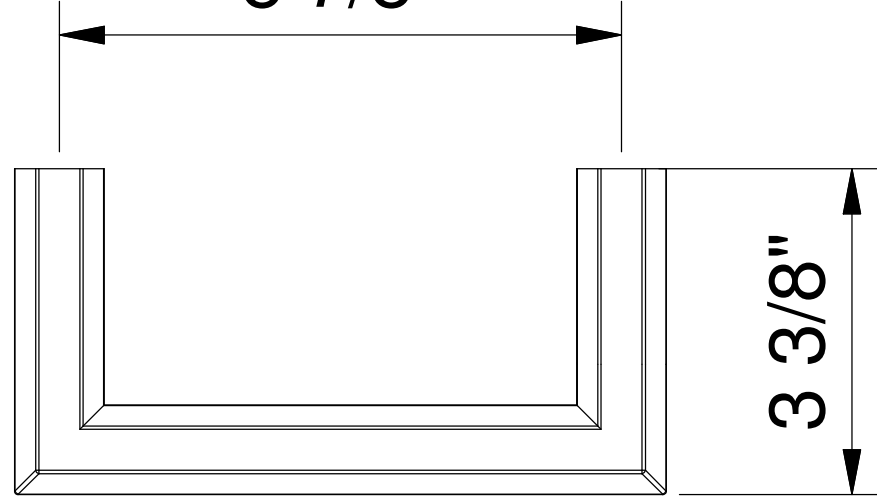

B

B

C

C

D

D

6 7/8"

7/8"

5 7/8"

3 3/8"

Art.: 7809

Serie: VENEZIA

Desc.:

TOILET PAPER HOLDER

Data:

Rev.: 0