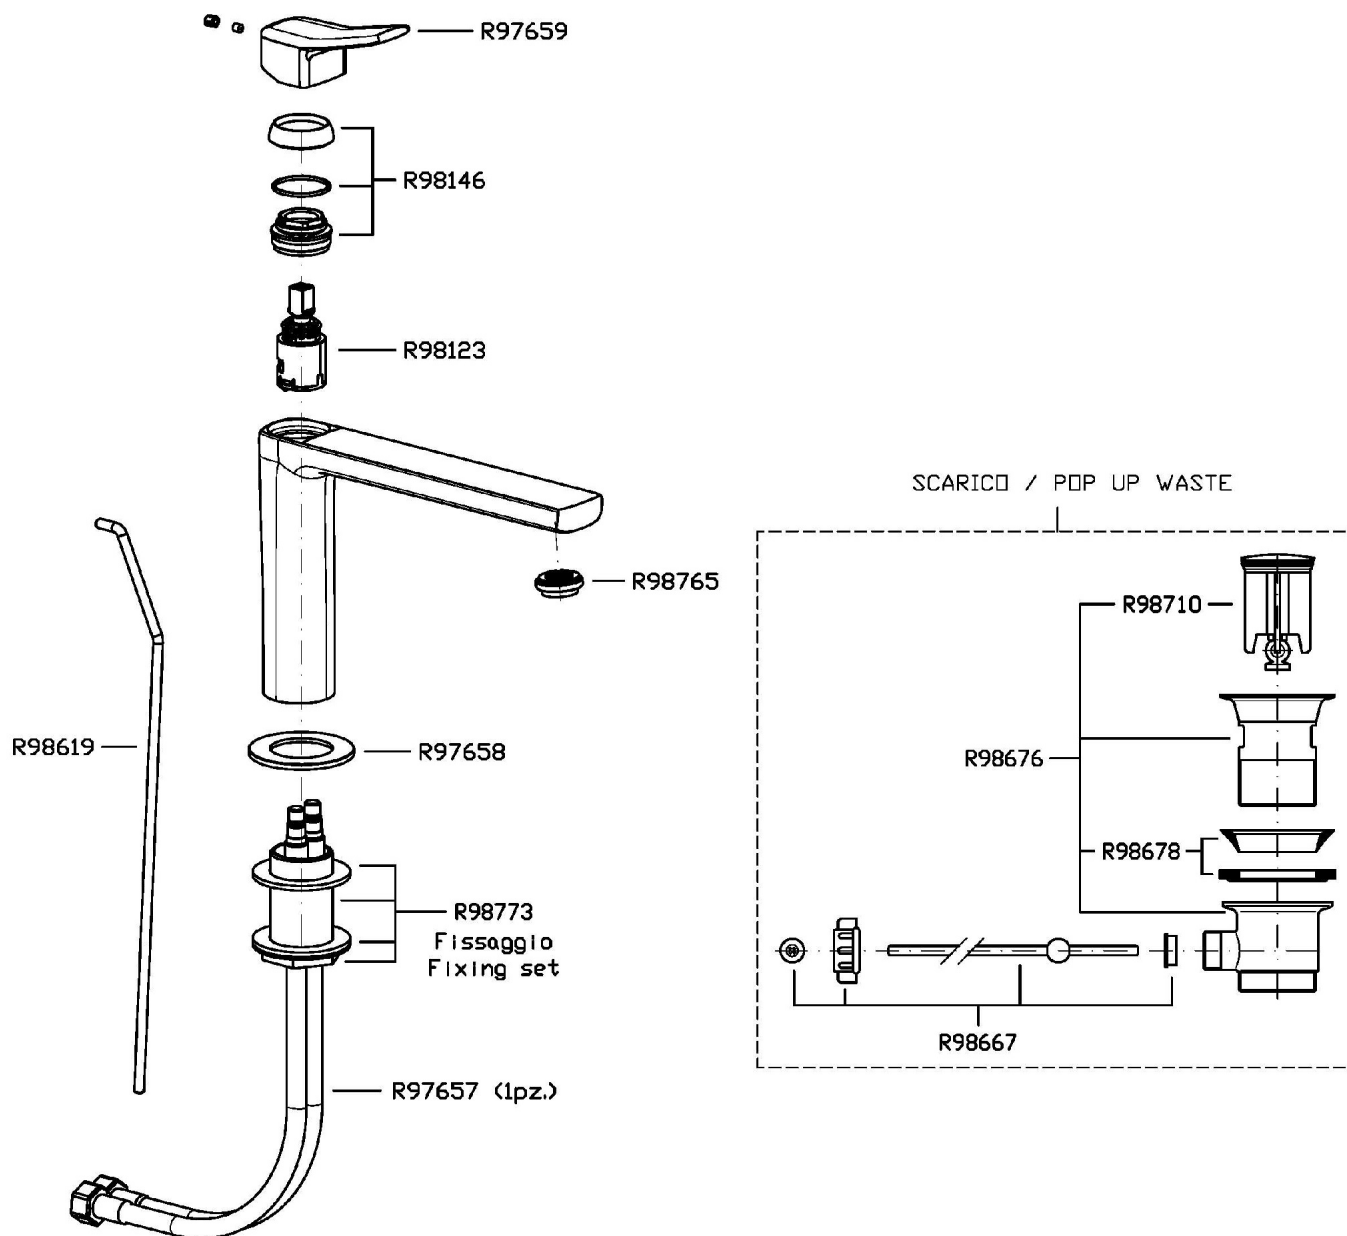

Marchio / Brand ZUCCHETTI

Classe / Class

BRIM

BRIM

ZBR380

Miscelatore monocomando lavabo, con bocca prolungata. / Single lever basin mixer with extended spout.

Miscelatore monocomando lavabo con bocca prolungata, aeratore, scarico da 1¼", flessibili di collegamento.

Single lever basin mixer with extended spout, aerator, 1¼" pop-up waste, flexible tails.

Finiture / Finishes

Cromo / Chrome

BRIM

ZBR380

Esplosi / Exploded

BRIM

ZBR380

Portate / Flowrates (lt/min)

PRESSIONE PRESSURE	1 BAR	2 BAR	3 BAR	4 BAR	5 BAR
LAVABO BASIN	3,7	5,3	5,6	5,8	5,8
P1					
P2					
P3					
P4					
P5					

BRIM

ZBR380

Pesi e Misure / Weights and Sizes

Peso (Kg) Weight (lb)	2,02 (Kg)	4,453292 (lb)
Volume (dc3) - (in3)	7,5 (dc3)	0,000458 (in3)
h (mm) - (in)	90 (mm)	3,543309 (in)
L1 (mm) - (in)	250 (mm)	9,842525 (in)
L2 (mm) - (in)	333 (mm)	13,1102433 (in)