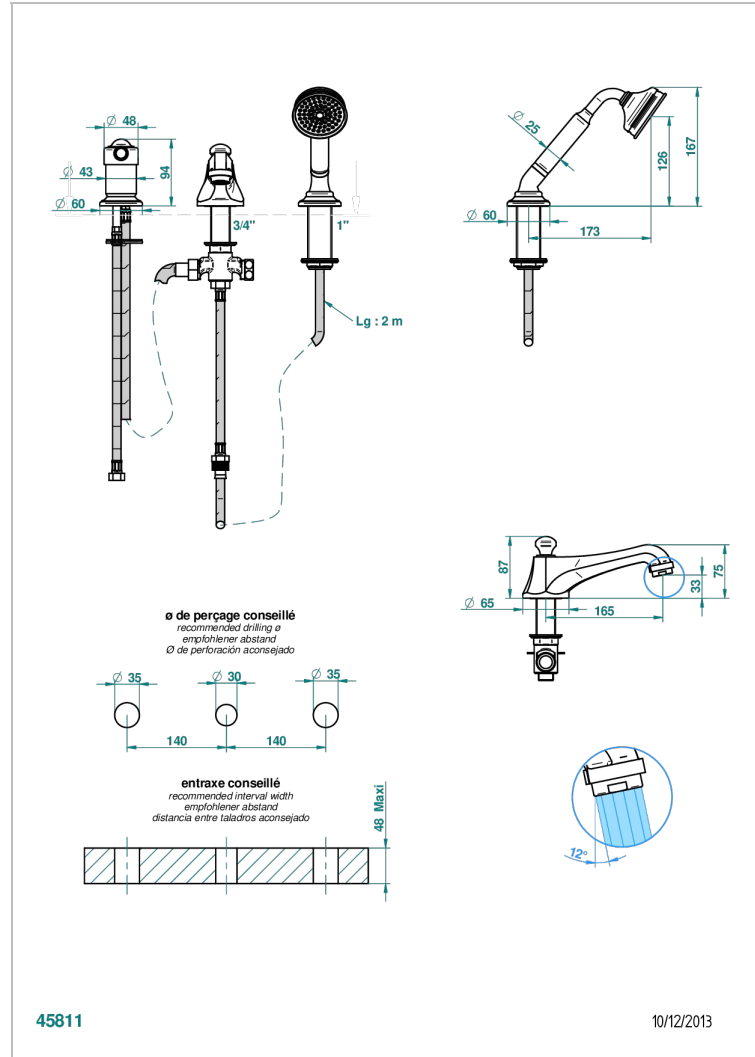

# CHARLESTON С РУКОЯТКАМИ

G75-113BGVB

THG<sup>®</sup>  
PARIS

Смеситель устанавливаемый на борту ванны на 3 отверстия, переключатель, низкий излив ГОЛИАФ, ручной душ и керамический смеситель

## ХАРАКТЕРИСТИКИ

- Charleston с рукоятками
- Смеситель устанавливаемый на борту ванны на 3 отверстия, переключатель, низкий излив ГОЛИАФ, ручной душ и керамический смеситель

## ТЕХНИЧЕСКИЕ ХАРАКТЕРИСТИКИ

- Recommandé : 3 bars (max. 5 bars) - Advised : 43,5 psi (max. 72 psi)
- Bec : 25 l/min à 3 bars - Douchette : 9,5 l/min à 3 bars
- Spout : 6.6 gpm at 43.5 psi - Handshower : 2.5 gpm at 43.5 psi