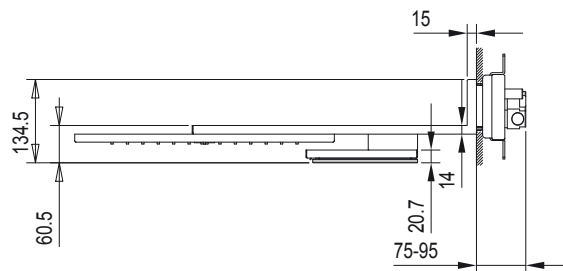

АРТ. L032B+L002A

Многофункциональный верхний душ

1. прямоугольный
   - 421 x 651,5 мм
   - настенный
2. Функции:
3. 168 форсунок с противокальцевой обработкой, 300 x 300 мм
   - Водопад (ширина 35 см)
   - Туман, 1 форсунка с противокальцевой обработкой и антикапельными клапанами
   - Светильник с белым светом

Наружная часть Отделки:

- ☐ **Блестящая натуральная сталь** 69 38 L032B
- ☐ **Матовая натуральная сталь** 69 93 L032B

Внутренняя часть Отделки:

- ☐ 69 00 L002A

Проект:

Комната:

Дата:

Комментарии:

сертификаты: