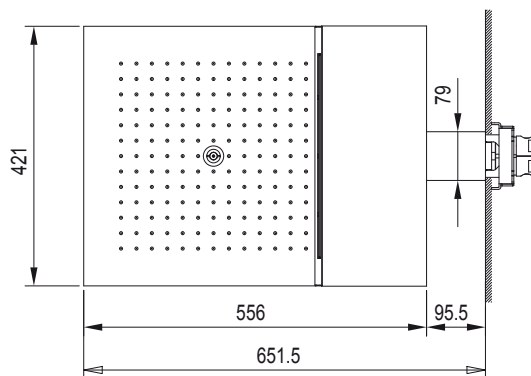

АРТ. L032B+L002A

Многофункциональный верхний душ

1. прямоугольный
   - 421 x 651,5 мм
   - настенный
2. Функции:
3. 168 форсунок с противокальцевой обработкой, 300 x 300 мм
   - Водопад (ширина 35 см)
   - Туман, 1 форсунка с противокальцевой обработкой и антикапельными клапанами
   - Светильник с белым светом

Наружная часть Отделки:

- ☐ **Блестящая натуральная сталь** 69 38 L032B
- ☐ **Матовая натуральная сталь** 69 93 L032B

Внутренняя часть Отделки:

- ☐ 69 00 L002A

Проект:

Комната:

Дата:

Комментарии:

сертификаты: