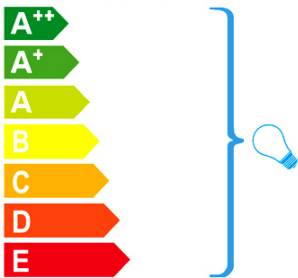

Schuller.SL. 384162

Esta luminaria es compatible con bombillas de las clases energéticas.

This luminaire is compatible with bulbs of the energy classes:

Esta luminaria se vende con una bombilla de la clase energética.

This luminaire is sold with a bulb of the energy class:

A+

874/2012