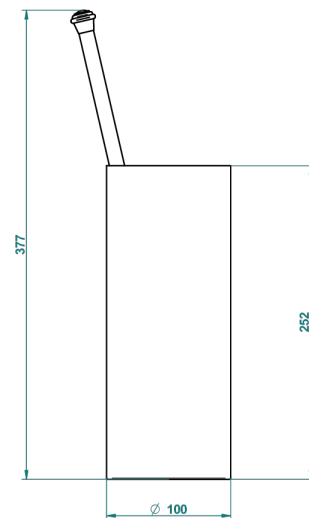

SULLY С ЛАЗУРИТОМ

A1W-4700

Стакан напольный и щётка для унитаза

THG[®]
PARIS

38752

05/10/2015

ХАРАКТЕРИСТИКИ

- Sully с лазуритом
- Стакан напольный и щётка для унитаза