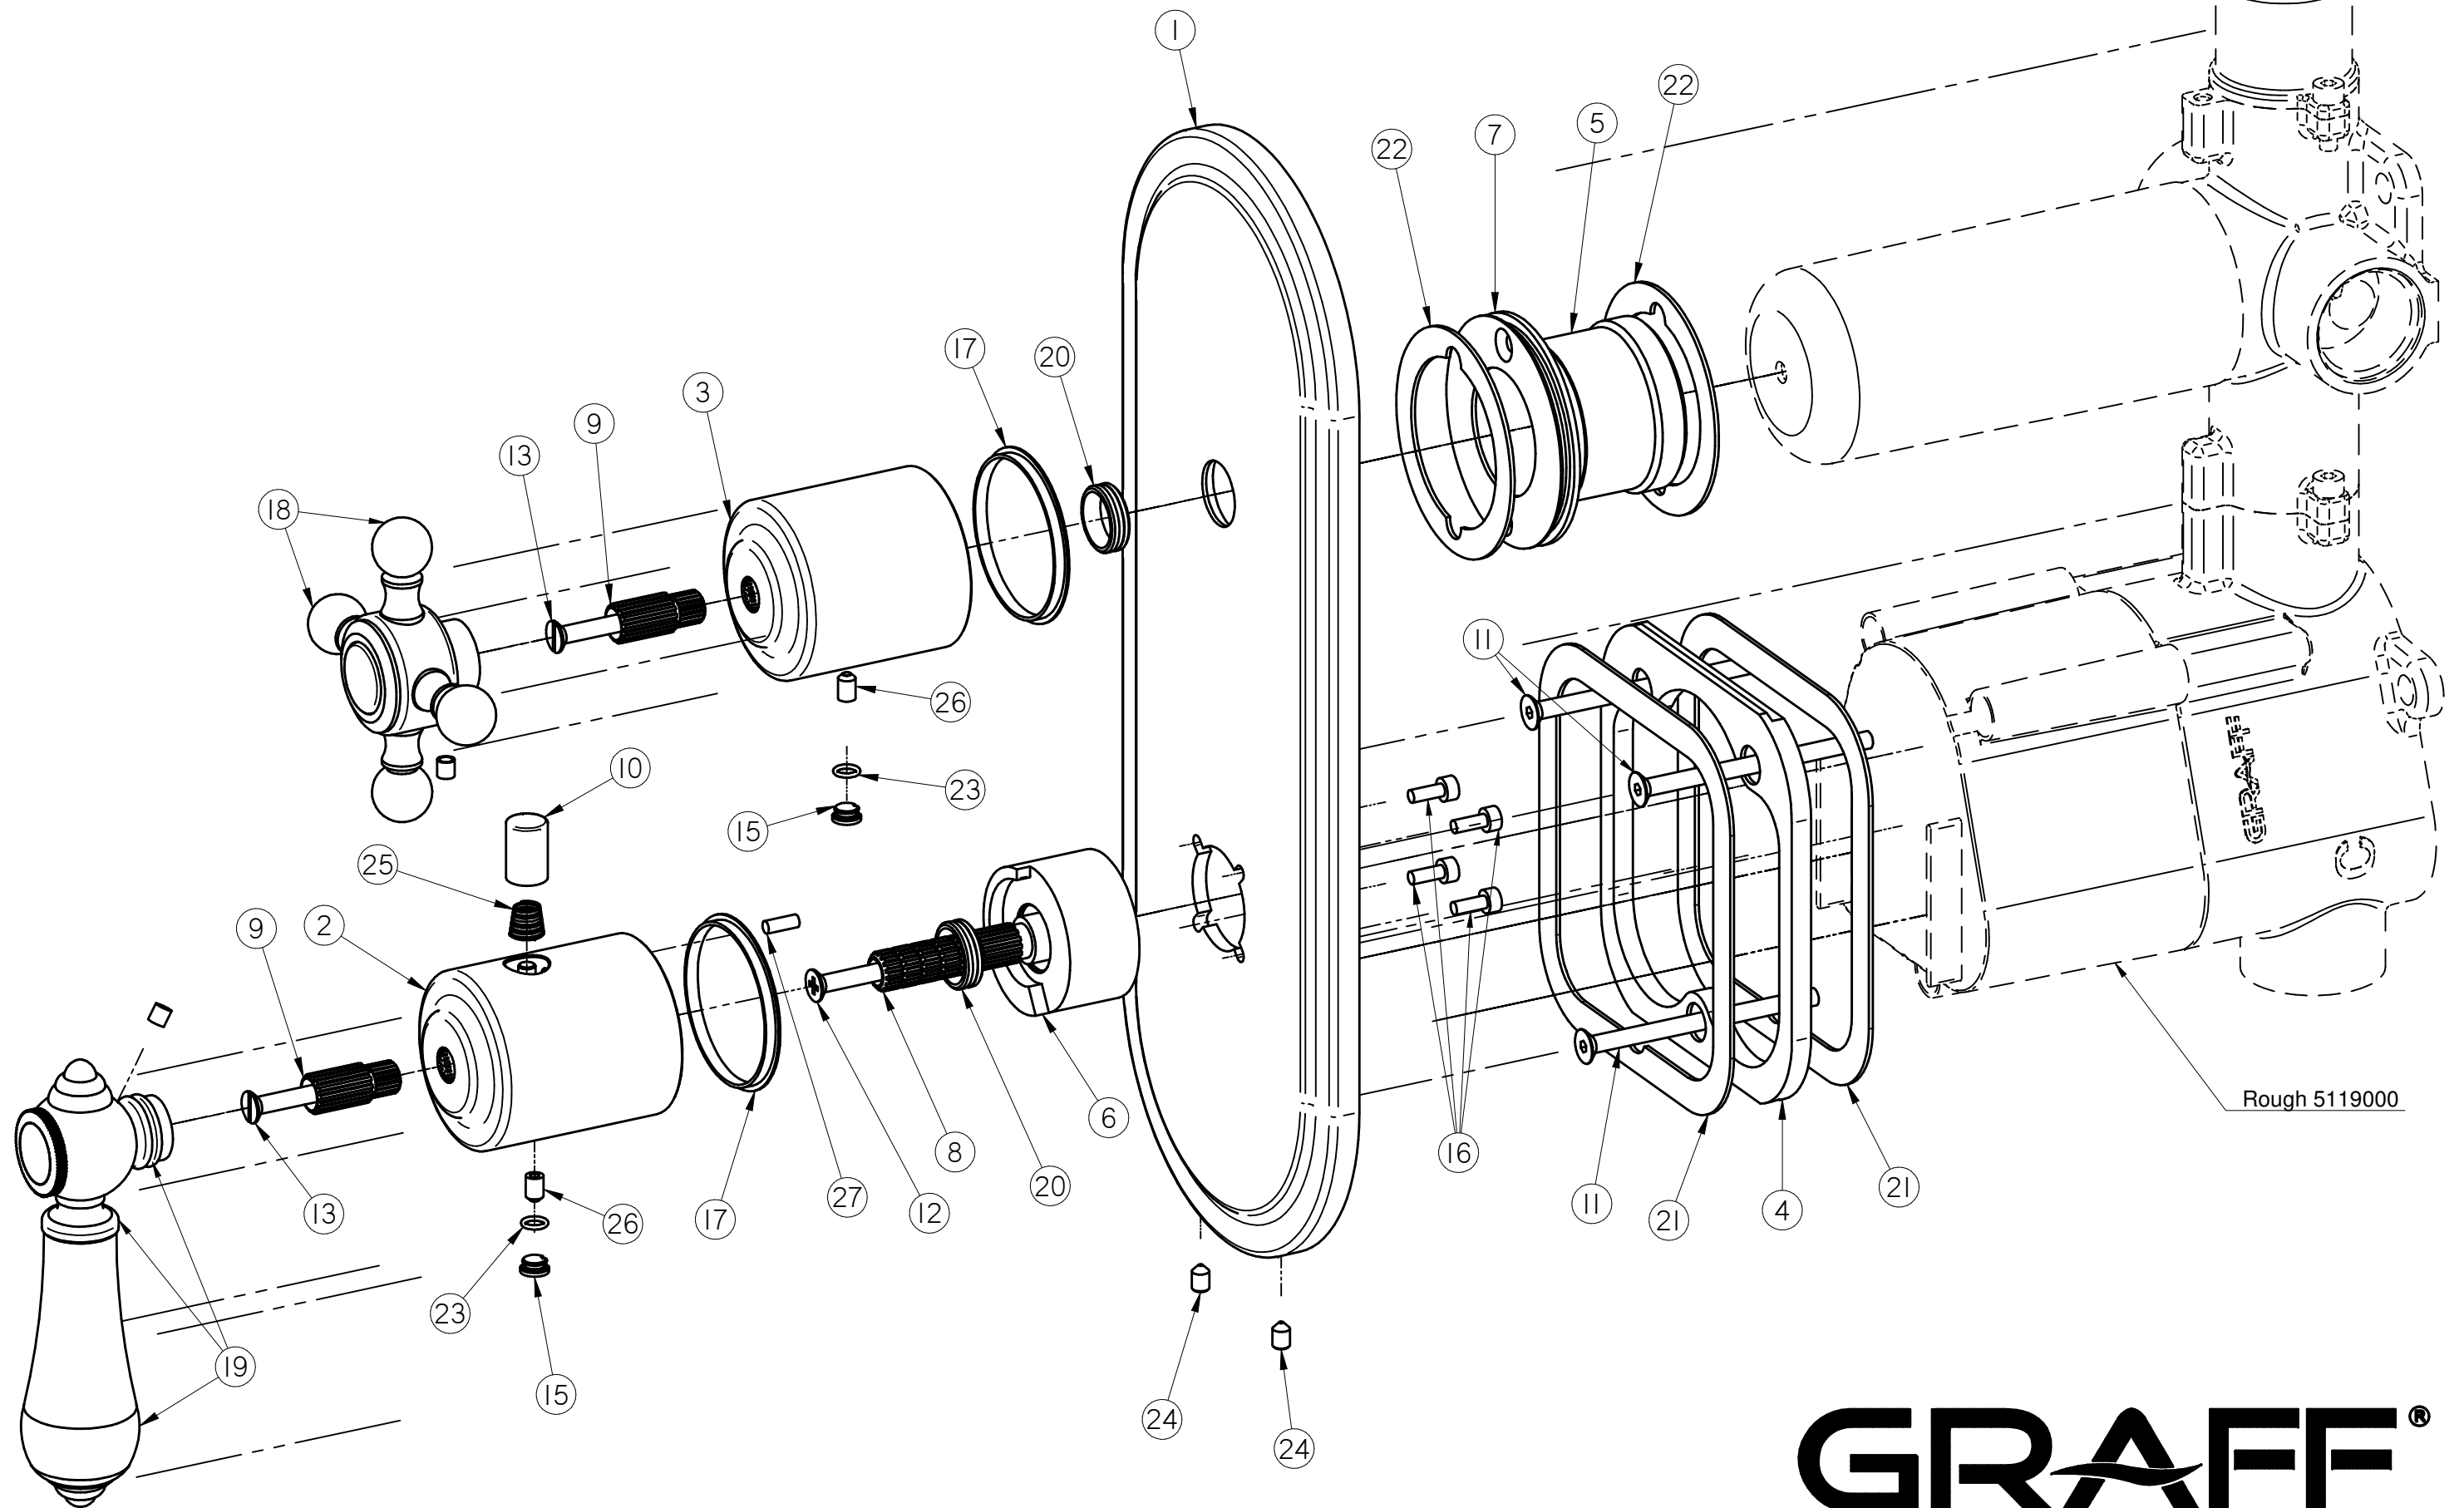

E-8086-LM34C2-T

Rough 5119200
or 5119400

Rough 5119000