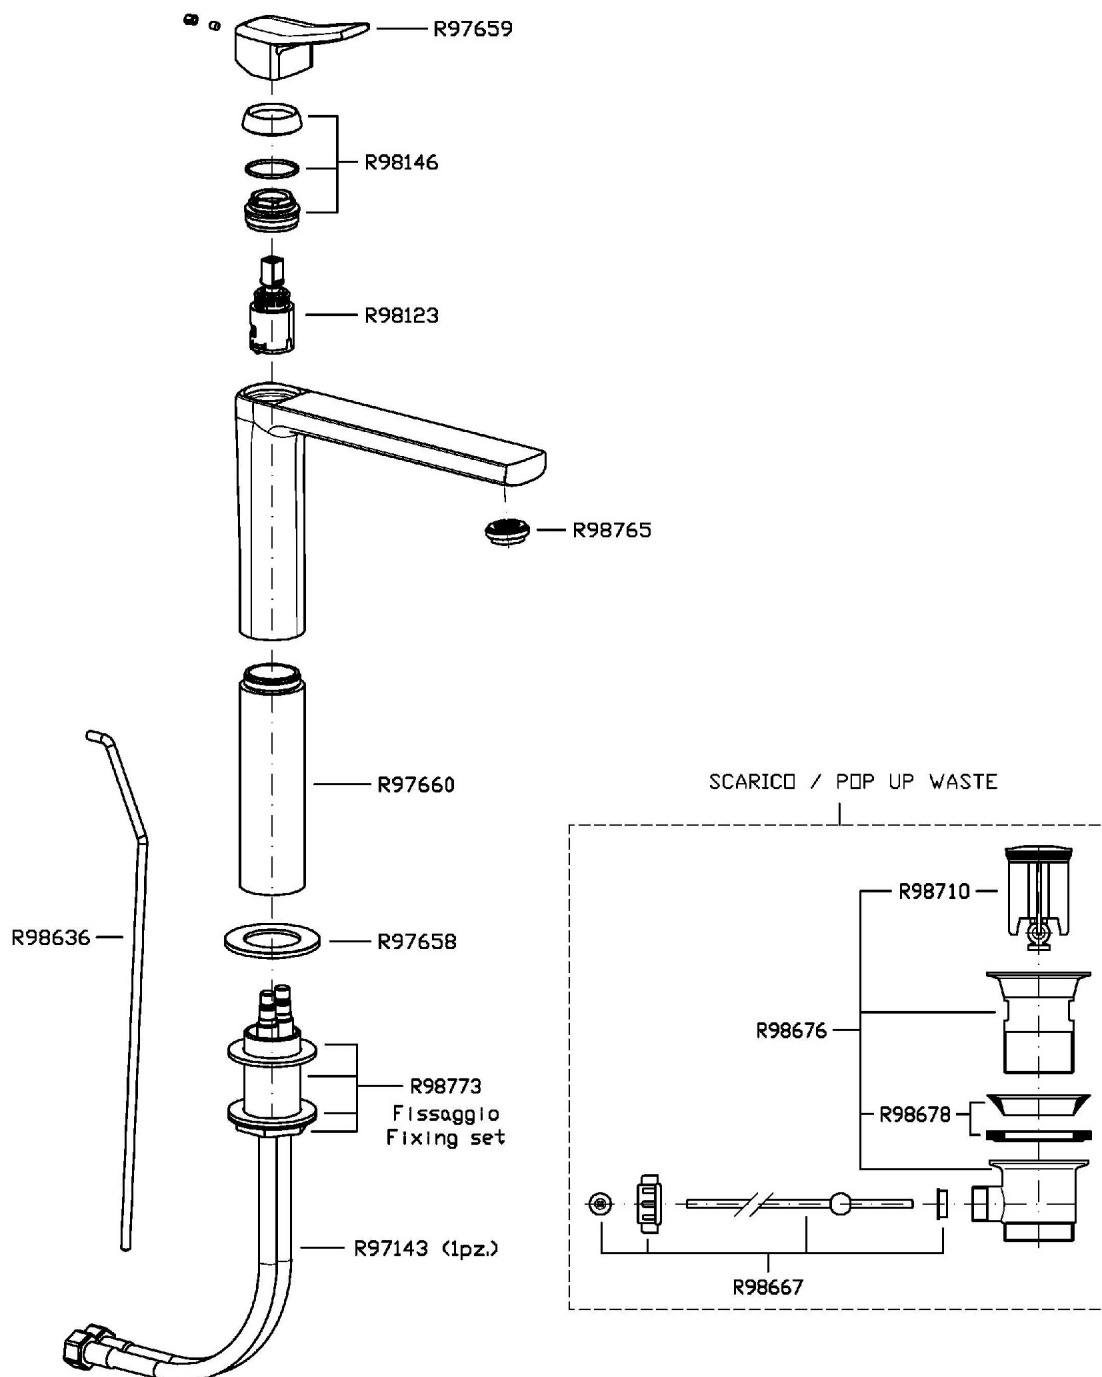

Marchio / Brand ZUCCHETTI

Classe / Class

BRIM

BRIM

ZBR309

Miscelatore monocomando lavabo con bocca alta. / Single lever basin mixer with high spout.

Miscelatore monocomando lavabo con bocca alta, aeratore, scarico da 1¼", flessibili di collegamento.

Single lever basin mixer with high spout, aerator, 1¼" pop-up waste, flexible tails.

Finiture / Finishes

Cromo / Chrome

BRIM

ZBR309

Disegno Complessivo / Overall Drawing

BRIM

ZBR309

Esplosi / Exploded

BRIM

ZBR309

Portate / Flowrates (lt/min)

PRESSIONE PRESSURE	1 BAR	2 BAR	3 BAR	4 BAR	5 BAR
LAVABO BASIN	3,7	5,3	5,6	5,8	5,8
P1					
P2					
P3					
P4					
P5					

BRIM

ZBR309

Pesi e Misure / Weights and Sizes

Peso (Kg) Weight (lb)	2,49 (Kg)	5,489454 (lb)
Volume (dc3) - (in3)	4,05 (dc3)	0,000247 (in3)
h (mm) - (in)	70 (mm)	2,755907 (in)
L1 (mm) - (in)	150 (mm)	5,905515 (in)
L2 (mm) - (in)	385 (mm)	15,1574885 (in)