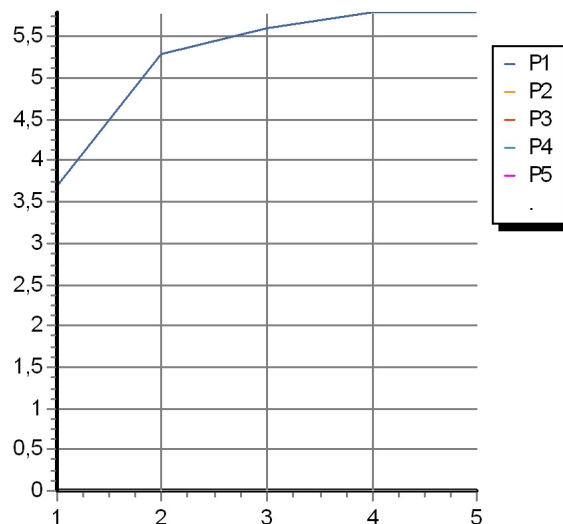

Esplosi / Exploded

BRIM

ZBR309

Portate / Flowrates (lt/min)

PRESSIONE PRESSURE	1 BAR	2 BAR	3 BAR	4 BAR	5 BAR
LAVABO BASIN	3,7	5,3	5,6	5,8	5,8
P1					
P2					
P3					
P4					
P5					

BRIM

ZBR309

Pesi e Misure / Weights and Sizes

Peso (Kg) Weight (lb)	2,49 (Kg)	5,489454 (lb)
Volume (dc3) - (in3)	4,05 (dc3)	0,000247 (in3)
h (mm) - (in)	70 (mm)	2,755907 (in)
L1 (mm) - (in)	150 (mm)	5,905515 (in)
L2 (mm) - (in)	385 (mm)	15,1574885 (in)