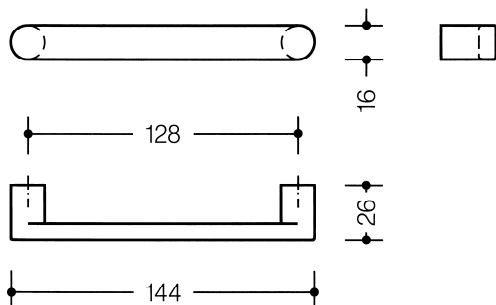

Möbelgriffchen 548.17B128.4

aus durchgefärbtem, mattem Polyamid, Breite 16 mm.
Befestigungsabstand 128 mm.

Griff in flacher Form ausgeführt, mit gerader Anbindung (Stützen), für einseitige und paarweise Befestigung. Bei Bestellung Befestigungsart angeben.

Abmessungen in mm

Farben

Polyamid, matt

Alternative Farben

Polyamid

Technische Änderungen vorbehalten, 07.03.2022

HEWI Heinrich Wilke GmbH
Postfach 1260
D-34442 Bad Arolsen

Telefon: +49 5691 82-0
Telefax: +49 5691 82-319

info@hewi.de
www.hewi.com