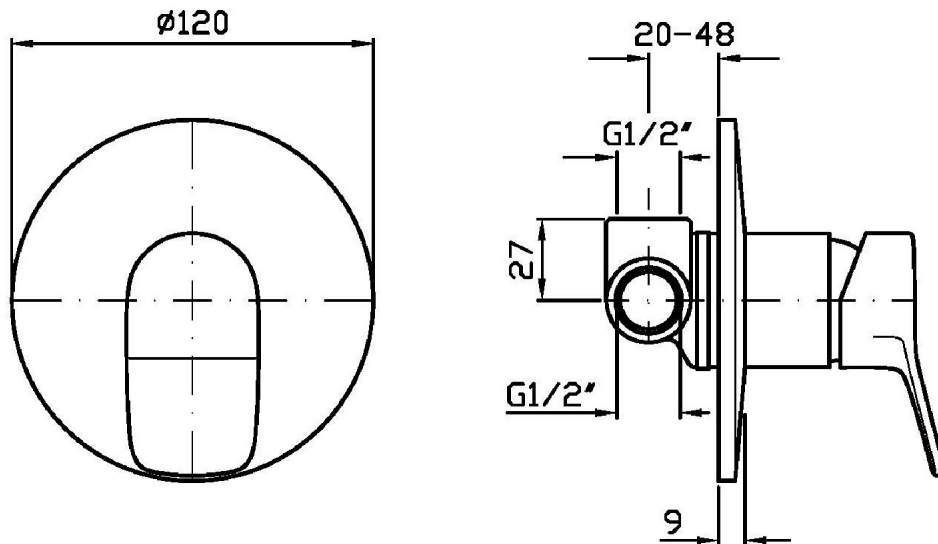

BRIM

ZBR122

Disegno Complessivo / Overall Drawing