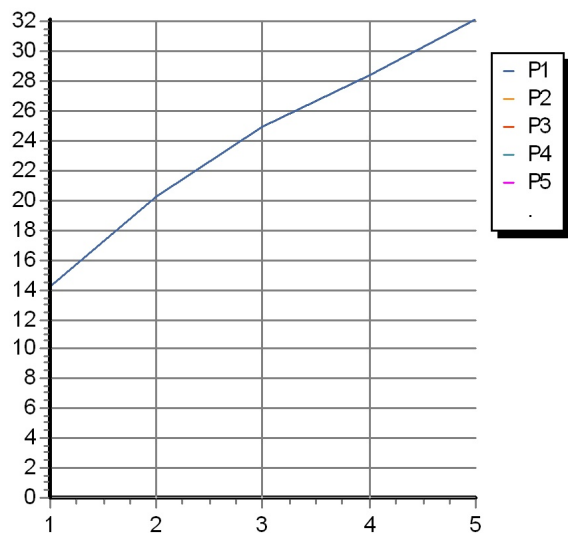

ZBR122 Portate / Flowrates (lt/min)

PRESSIONE PRESSURE	1 BAR	2 BAR	3 BAR	4 BAR	5 BAR
1 RUBINETTO APERTO P1 1 STOP VALVE OPEN	14,2	20,3	25	28,5	32,2
P2					
P3					
P4					
P5					

BRIM

ZBR122 Pesì e Misure / Weights and Sizes

Peso (Kg) Weight (lb)	0,5 (Kg)	1,1023 (lb)
Volume (dc3) - (in3)	1,21 (dc3)	0,000074 (in3)
h (mm) - (in)	73 (mm)	2,8740173 (in)
L1 (mm) - (in)	127 (mm)	5,0000027 (in)
L2 (mm) - (in)	130 (mm)	5,118113 (in)