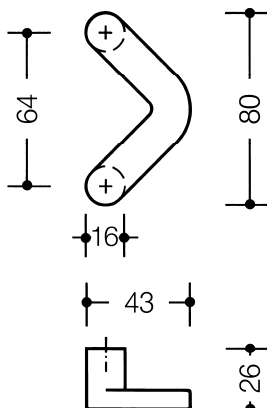

Abmessungen in mm