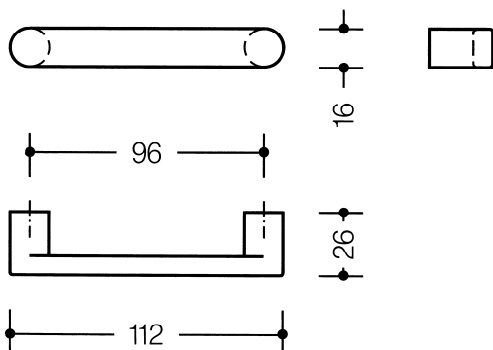

Produktdatenblatt
Möbelgriffchen 548.17B96

HEWI

Möbelgriffchen 548.17B96

aus durchgefärbtem, mattem Polyamid, Breite 16 mm.
Befestigungsabstand 96 mm.

Griff in flacher Form ausgeführt, mit gerader Anbindung (Stützen), für einseitige und paarweise Befestigung. Bei Bestellung Befestigungsart angeben.

Abmessungen in mm

Farben

Polyamid, matt

Alternative Farben

Polyamid

Technische Änderungen vorbehalten, 07.03.2022

HEWI Heinrich Wilke GmbH
Postfach 1260
D-34442 Bad Arolsen

Telefon: +49 5691 82-0
Telefax: +49 5691 82-319

info@hewi.de
www.hewi.com