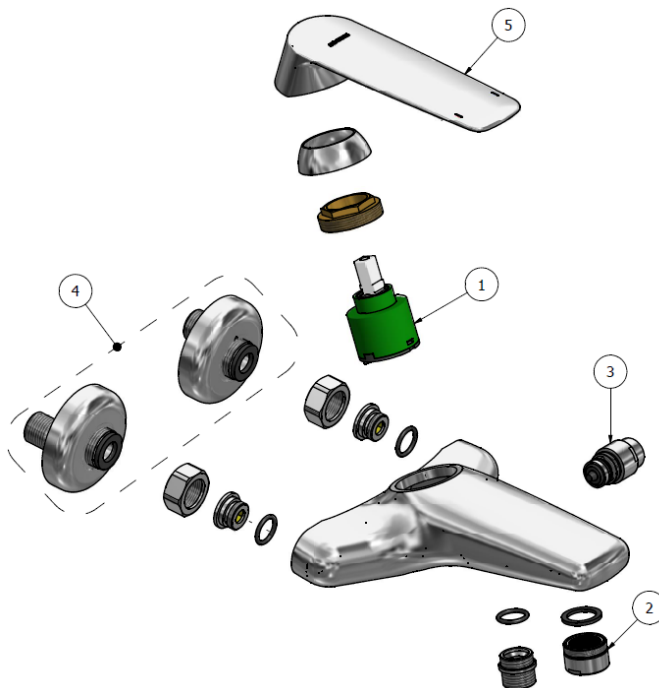

62100 08 45 67
MONOMANDO DE BAÑO SIN KIT KODE
KODE SINGLE LEVER BATH MIXER WITHOUT KIT

Características

- 1) Cuerpo y florones realizados en latón según UNE-EN 1982.
- 2) Maneta realizada en Zamak.
- 3) Cromado según EN 248.
- 4) Cartucho cerámico silencioso Ø40 con salida dirigida.
- 5) Distribuidor de latón operado por presión.
- 6) Atomizador plástico antical M28x1 con casquillo de latón cromado.
- 7) Temperatura máxima uso: 85 °C.
- 8) Temp. máx. recomendada: 65 °C.
- 9) Presión máxima uso: 10 bar.
- 10) Presión mínima uso: 0,5 bar.
- 11) Presión recomendada: 1 - 5 bar.

Features

- 1) Body and covers made in brass according to UNE-EN 1982.
- 2) Handle made in Zamak.
- 3) Chrome plated according to EN 248.
- 4) Guided outlet noiseless Ø40 ceramic cartridge.
- 5) Diverter made in brass operated by pressure.
- 6) Anti-lime M28x1 plastic aerator with chrome plated brass body.
- 7) Maximum use temperature: 85 °C.
- 8) Max. recommended temp.: 65 °C.
- 9) Maximum use pressure: 10 bar.
- 10) Minimum use pressure: 0,5 bar.
- 11) Recommended pressure: 1 - 5 bar.

* Cartucho de 2 posiciones / 2-position cartridge
 ** Sin accesorios / Without accessories

Recambios / Spare Parts

No.	Código	Descripción / Description
1	100045	Cartucho cerámico D40 convencional 2 posiciones / 2-position conventional D40 ceramic cartridge
2	100083 45	Atomizador M28x1 antical / M28x1 anti-lime aerator
3	100161 45	Inversor botón / Button diverter
4	100114 45	Conjunto florón y excéntricas oval / Oval scutcheon and eccentric set
5	100001 08 45	Maneta Kode / Kode handle