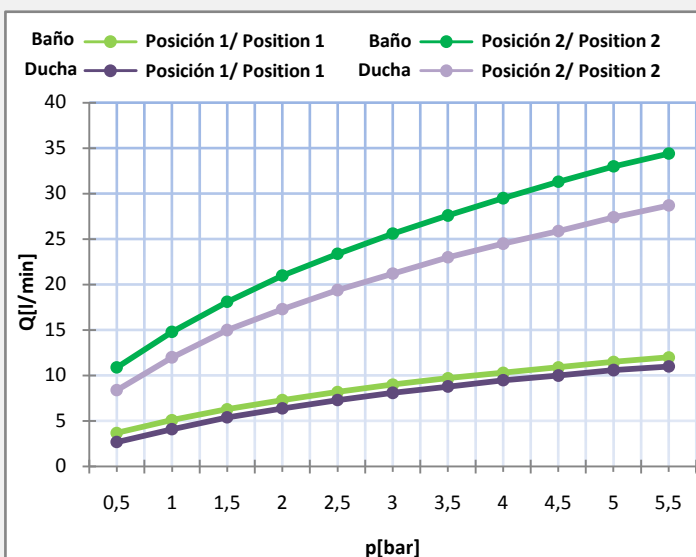

Caudal / Water Flow

Presión/ Pressure		* Caudal / Water flow			
		Baño / Bath		** Ducha / Shower	
		Posición 1/ Position 1	Posición 2/ Position 2	Posición 1/ Position 1	Posición 2/ Position 2
Bar	psi	l/min	l/min	l/min	l/min
0,5	7,3	3,7	10,9	2,7	8,4
1,0	14,5	5,1	14,8	4,1	12
1,5	21,8	6,3	18,1	5,4	15
2,0	29,0	7,3	21	6,4	17,3
2,5	36,3	8,2	23,4	7,3	19,4
3,0	43,5	9	25,6	8,1	21,2
3,5	50,8	9,7	27,6	8,8	23
4,0	58,0	10,3	29,5	9,5	24,5
4,5	65,3	10,9	31,3	10	25,9
5,0	72,5	11,5	33	10,6	27,4
5,5	79,8	12	34,4	11	28,7

* Cartucho de 2 posiciones / 2-position cartridge
** Sin accesorios / Without accessories