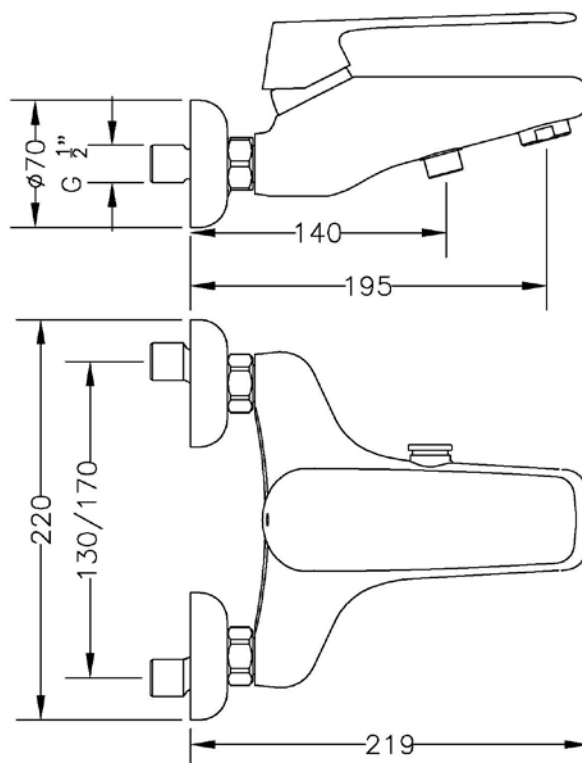

62100 08 45 67
MONOMANDO DE BAÑO SIN KIT KODE
KODE SINGLE LEVER BATH MIXER WITHOUT KIT

Características

- 1) Cuerpo y florones realizados en latón según UNE-EN 1982.
- 2) Maneta realizada en Zamak.
- 3) Cromado según EN 248.
- 4) Cartucho cerámico silencioso Ø40 con salida dirigida.
- 5) Distribuidor de latón operado por presión.
- 6) Atomizador plástico antical M28x1 con casquillo de latón cromado.
- 7) Temperatura máxima uso: 85 °C.
- 8) Temp. máx. recomendada: 65 °C.
- 9) Presión máxima uso: 10 bar.
- 10) Presión mínima uso: 0,5 bar.
- 11) Presión recomendada: 1 - 5 bar.

Features

- 1) Body and covers made in brass according to UNE-EN 1982.
- 2) Handle made in Zamak.
- 3) Chrome plated according to EN 248.
- 4) Guided outlet noiseless Ø40 ceramic cartridge.
- 5) Diverter made in brass operated by pressure.
- 6) Anti-lime M28x1 plastic aerator with chrome plated brass body.
- 7) Maximum use temperature: 85 °C.
- 8) Max. recommended temp.: 65 °C.
- 9) Maximum use pressure: 10 bar.
- 10) Minimum use pressure: 0,5 bar.
- 11) Recommended pressure: 1 - 5 bar.

Caudal / Water Flow

Presión/ Pressure		* Caudal / Water flow			
		Baño / Bath		** Ducha / Shower	
		Posición 1/ Position 1	Posición 2/ Position 2	Posición 1/ Position 1	Posición 2/ Position 2
Bar	psi	l/min	l/min	l/min	l/min
0,5	7,3	3,7	10,9	2,7	8,4
1,0	14,5	5,1	14,8	4,1	12
1,5	21,8	6,3	18,1	5,4	15
2,0	29,0	7,3	21	6,4	17,3
2,5	36,3	8,2	23,4	7,3	19,4
3,0	43,5	9	25,6	8,1	21,2
3,5	50,8	9,7	27,6	8,8	23
4,0	58,0	10,3	29,5	9,5	24,5
4,5	65,3	10,9	31,3	10	25,9
5,0	72,5	11,5	33	10,6	27,4
5,5	79,8	12	34,4	11	28,7