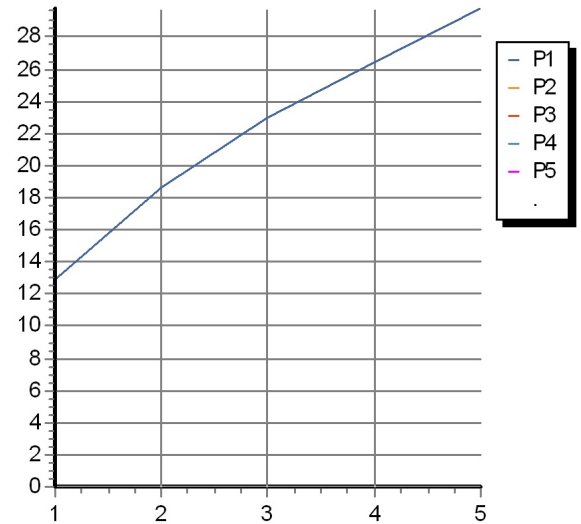

BRIM

ZBR127 Portate / Flowrates (lt/min)

PRESSIONE PRESSURE	1 BAR	2 BAR	3 BAR	4 BAR	5 BAR
DEVIATORE DIVERTER	12,9	18,6	23	26,5	29,8
P1					
P2					
P3					
P4					
P5					

BRIM

ZBR127 Pesì e Misure / Weights and Sizes

Peso (Kg) Weight (lb)	0 (Kg)	0 (lb)
Volume (dc3) - (in3)	3,32 (dc3)	0,000203 (in3)
h (mm) - (in)	93 (mm)	3,6614193 (in)
L1 (mm) - (in)	162 (mm)	6,3779562 (in)
L2 (mm) - (in)	220 (mm)	8,661422 (in)