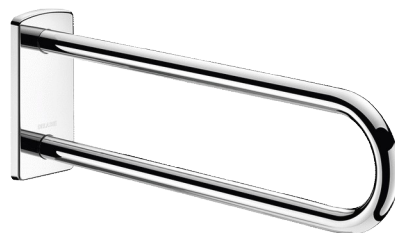

Фиксированная опора из полированной нержавеющей стали, длина 650 мм

Арт. 510161P

Ультраполированная нержавеющая сталь

ОПИСАНИЕ

Фиксированная опора из полированной нержавеющей стали, длина 650 мм - Арт. 510161P

Фиксированная опора Ø 32, для МГН.

Использование в качестве опоры и для подъема, не откидная для унитаза, душа или раковины.

В основном, устанавливается параллельно откидной ручке рядом с унитазом или с каждой стороны от умывальника.

Рекомендуется когда чаша унитаза или сиденье для душа расположены далеко от боковой стены.

Размеры : 650 x 230 x 105 мм.

Труба из бактериостатической нержавеющей стали.

Ультраполированная нержавеющая сталь, непористая однородная поверхность, облегчающая уход и поддержание гигиены.

Крепления скрыты пластиной из нержавеющей стали 304, толщина 4 мм.

Поставляется с винтами из нержавеющей стали для бетонных стен.

Протестировано на вес более 200 кг. Максимально рекомендуемый вес пользователя : 135 кг.