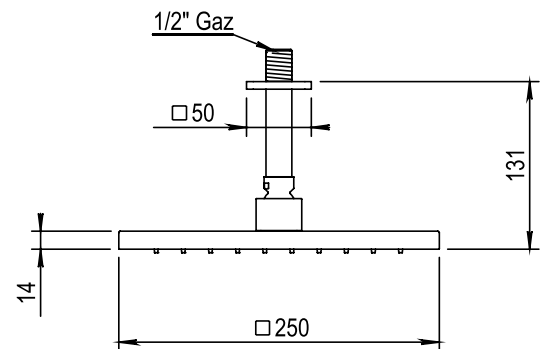

Réf. **55.538****Pomme de douche montage plafond**PICOTS
ANTICALCAIRESANTI-SCALE
NOZZLES**CARACTÉRISTIQUES**

Pomme de douche 250 x 250 mm, épaisseur 14 mm, 14 L/mn, montage plafond

Stainless steel shower head 250 x 250 mm, thickness 14 mm, 14 L/mn, ceiling installation