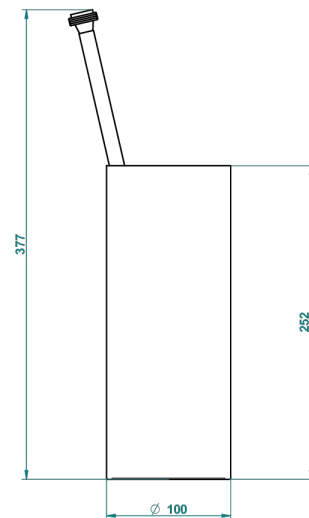

JAIPUR С МЕТАЛЛИЧЕСКИМИ РУЧКАМИ

A9F-4700

Стакан напольный и щётка для унитаза

THG®
PARIS

21059

06/10/2015

ХАРАКТЕРИСТИКИ

- Jaipur с металлическими ручками
- Стакан напольный и щётка для унитаза

ДОСТУПНЫЕ ВАРИАНТЫ ПОКРЫТИЙ

Blush PVD - H62
Graphite PVD - H64
Matt Umber PVD - H67
Matt blush PVD - H60
Matt graphite PVD - H65
Umber PVD - H66

Аранья (чёрный никель) - D24
Бронза - D01
Золото - F01
Матовая красная старинная медь - H07
Матовое золото - F07
Матовое светлое золото - F31

Матовый никель - C01
Матовый хром - C02
Никель - B01
Покрытие PVD бронза - F33
Покрытие PVD золотистый цвет - H52
Покрытие PVD латунь - H49

Покрытие PVD матовая бронза - F34
Покрытие PVD матовая латунь - H50
Покрытие PVD матовый золотистый - H53
Покрытие PVD матовый никель - H56
Покрытие PVD никель - H55
Розовое золото - F27

Сатинированное золото - F03
Сатинированный хром - C03
Светлое золото - F30
Серебро с родием - F18
Состаренный никель - H28
Старинное серебро - H03