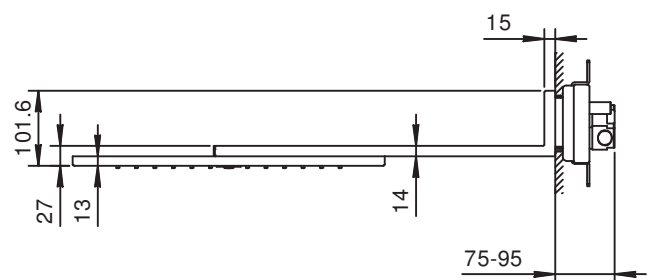

АРТ. L012B+L005A

Многофункциональный верхний душ

- квадратный
- 421 x 651,5 мм
- настенный

Функции:

- 168 форсунок с противоизвестковой обработкой, 300 x 300 мм

N.B. Условия, необходимые для правильного функционирования: Мин. Поток: 12 л/мин

Наружная часть

Отделки:

☐	Блестящая натуральная сталь	69 38 L012B
☐	Матовая натуральная сталь	69 93 L012B

Внутренняя часть

Отделки:

☐		69 00 L005A

Проект:

Комната:

Дата:

Комментарии:

сертификаты: