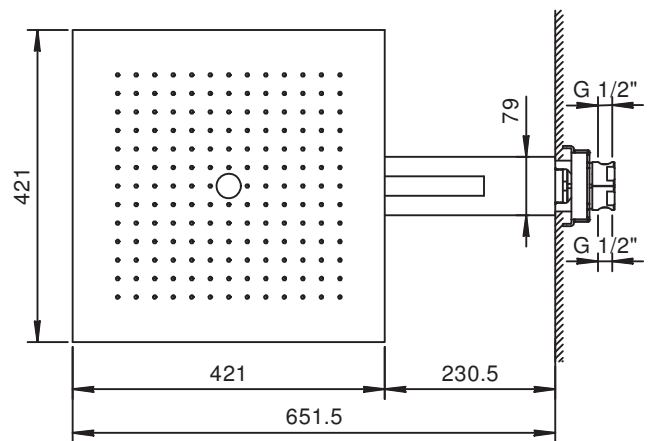

АРТ. L012B+L005A

Многофункциональный верхний душ

- квадратный
- 421 x 651,5 мм
- настенный

Функции:

- 168 форсунок с противоизвестковой обработкой, 300 x 300 мм

N.B. Условия, необходимые для правильного функционирования: Мин. Поток: 12 л/мин

Наружная часть

Отделки:

☐	Блестящая натуральная сталь	69 38 L012B
☐	Матовая натуральная сталь	69 93 L012B

Внутренняя часть

Отделки:

☐		69 00 L005A

Проект:

Комната:

Дата:

Комментарии:

сертификаты: