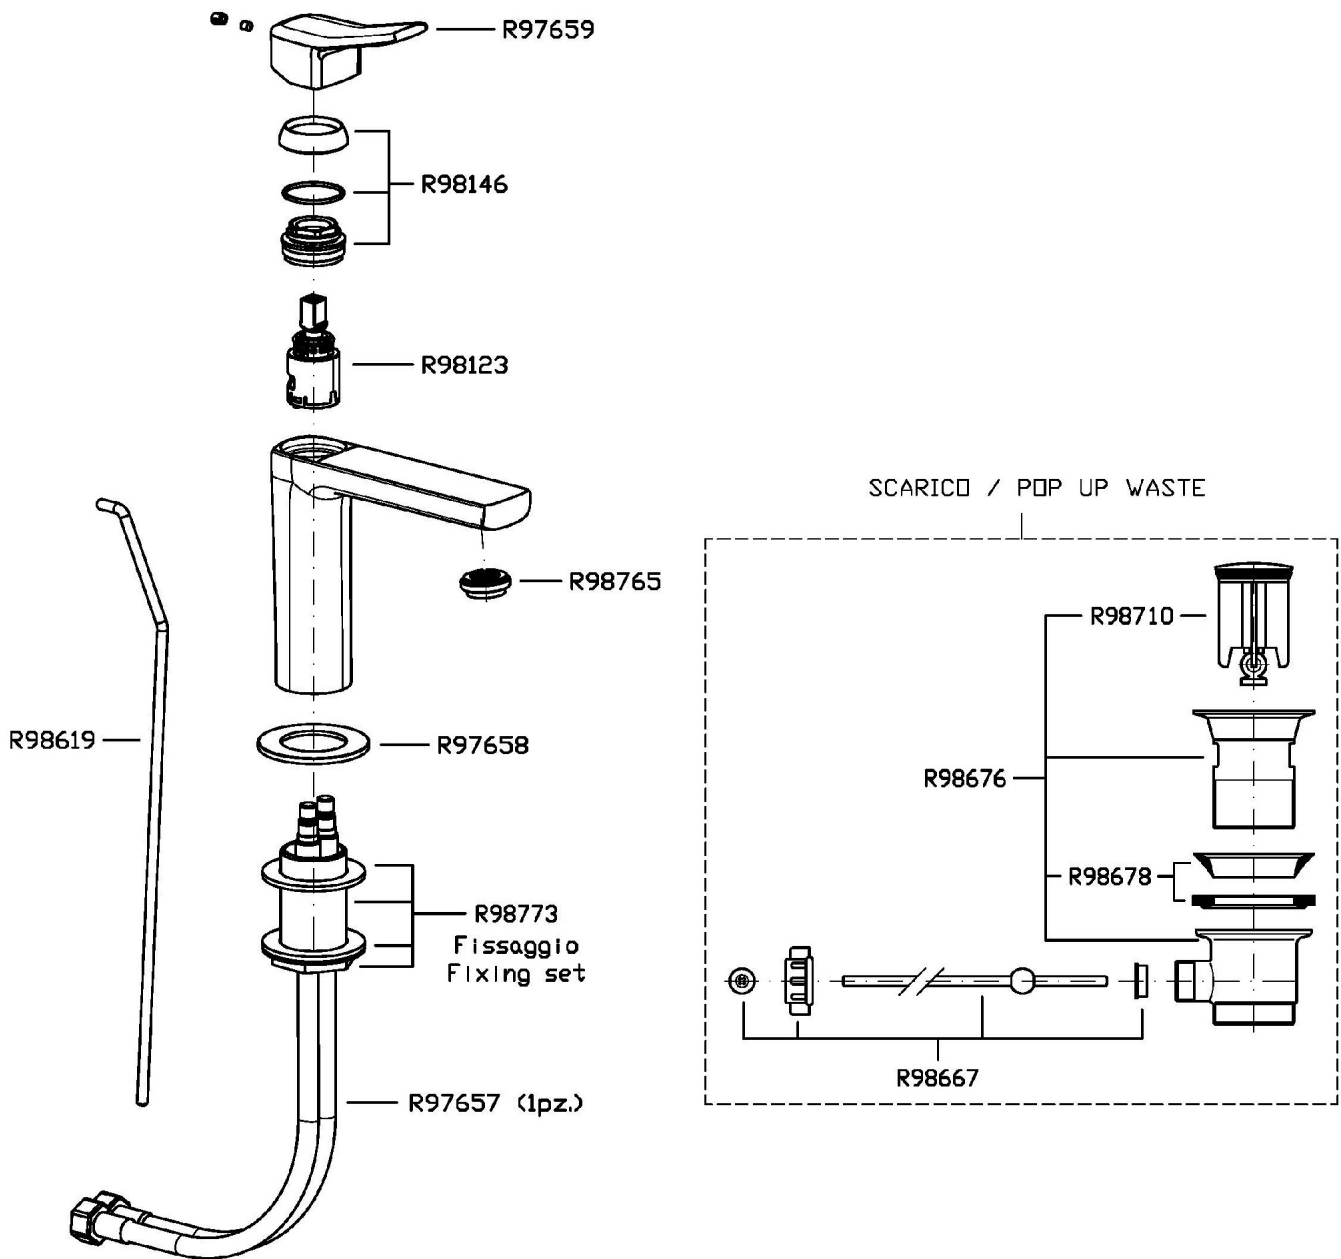

## BRIM

ZBR308

Miscelatore monocomando lavabo. / Single lever basin mixer.

Miscelatore monocomando lavabo con aeratore, scarico da 1¼", flessibili di collegamento.

Single lever basin mixer with aerator, 1¼" pop-up waste, flexible tails.

## BRIM

ZBR308

Disegno Complessivo / Overall Drawing

## BRIM

ZBR308

Portate / Flowrates (lt/min)

PRESSIONE PRESSURE	1 BAR	2 BAR	3 BAR	4 BAR	5 BAR
LAVABO BASIN <i>P1</i>	3,5	4,9	5,1	4,7	4,2
<i>P2</i>					
<i>P3</i>					
<i>P4</i>					
<i>P5</i>					

## BRIM

ZBR308

Pesi e Misure / Weights and Sizes

Peso ( Kg ) Weight ( lb )	1,48 ( Kg )	3,262808 ( lb )
Volume ( dc3 ) - ( in3 )	4,05 ( dc3 )	0,000247 ( in3 )
h ( mm ) - ( in )	70 ( mm )	2,755907 ( in )
L1 ( mm ) - ( in )	150 ( mm )	5,905515 ( in )
L2 ( mm ) - ( in )	385 ( mm )	15,1574885 ( in )