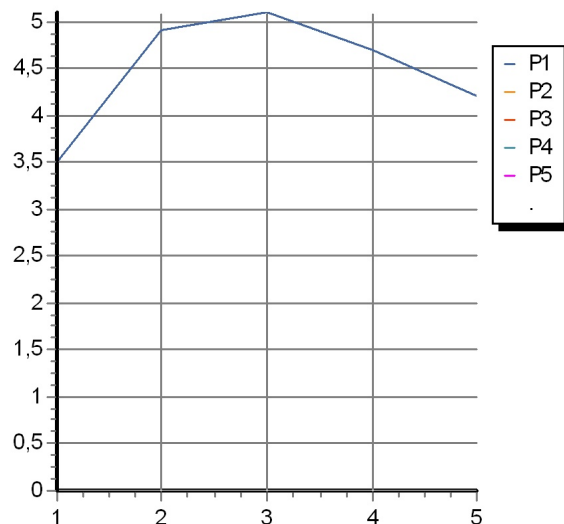

## BRIM

ZBR308

Portate / Flowrates (lt/min)

PRESSIONE PRESSURE	1 BAR	2 BAR	3 BAR	4 BAR	5 BAR
LAVABO BASIN <i>P1</i>	3,5	4,9	5,1	4,7	4,2
<i>P2</i>					
<i>P3</i>					
<i>P4</i>					
<i>P5</i>					