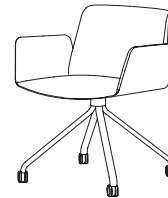

HUG

Estudi Manel Molina. 2018

SEAT. ASIENTO

G2*: Spradling Valencia. Crevin Matiss.

Kvadrat Messenger. Seven Velvet

G3*: Kvadrat Field. Kvadrat Remix.

G4*: Kvadrat Medina.

G5*: Kvadrat Steelcut 2. Leather.

* Check Punt fabric samples/ Consultar muestrario telas Punt.

Revolving System

Solid wood legs or
cone-shaped metallic legs

FINISHES. ACABADOS

SEAT AND BACK. ASIENTO Y RESPALDO

A

SUPER-MATT OAK
ROBLE SUPER MATE