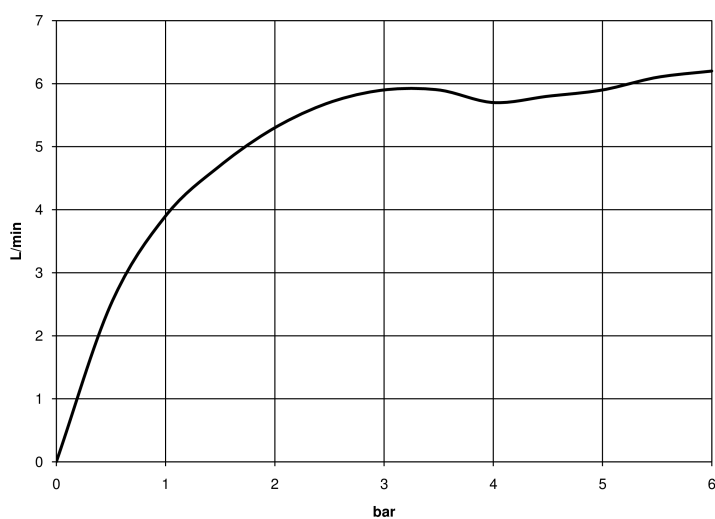

Умывальник - Meta

Смеситель для умывальника однорычажный без сливного гарнитура - хром

Артикульный номер: 33 565 661-00

- вариант излива с радиусом наклона 180 °
- вылет 165 мм
- поворотный излив 360°
- круглая обогащенная воздухом струя
- высота смесителя 310 мм
- высота до аэратора 199 мм
- диаметр сверлёного отверстия 35 мм
- 2х напорный шланг М 8 х 1 ввинченный, испытанный на герметичность
- расход макс. 5,7 л/мин
- не содержит свинца
- Группа смесителей согл. DIN 4109: 1
- (ADA)

хром

Все величины в мм / дюймах = мм x 0,0394

график расхода

Умывальник - Meta

Смеситель для умывальника однорычажный без сливного гарнитура - хром

Артикульный номер: 33 565 661-00

Умывальник - Meta

Смеситель для умывальника однорычажный без сливного гарнитура - хром