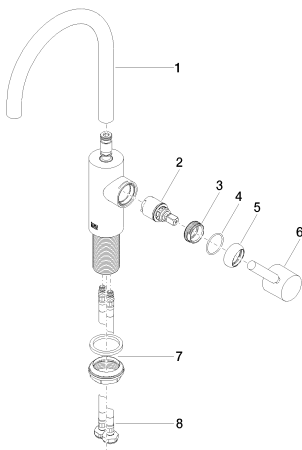

Умывальник - Meta

Смеситель для умывальника однорычажный без сливного гарнитура - хром

Артикульный номер: 33 565 661-00

- вариант излива с радиусом наклона 180 °
- вылет 165 мм
- поворотный излив 360°
- круглая обогащенная воздухом струя
- высота смесителя 310 мм
- высота до аэратора 199 мм
- диаметр сверлёного отверстия 35 мм
- 2х напорный шланг M 8 x 1 винченый, испытанный на герметичность
- расход макс. 5,7 л/мин
- не содержит свинца
- Группа смесителей согл. DIN 4109: 1
- (ADA)

хром

Все величины в мм / дюймах = мм x 0,0394

Умывальник - Meta

Смеситель для умывальника однорычажный без сливного гарнитура - хром

Артикульный номер: 33 565 661-00

график расхода

Умывальник - Meta

Смеситель для умывальника однорычажный без сливного гарнитура - хром

Артикульный номер: 33 565 661-00

Другие варианты поверхностей

платина матовая
33 565 661-06

чёрный матовый
33 565 661-33

Другие поверхности по запросу (x-tra Service)

Спецификация запасных частей

№	Артикульный №	Наименование	Расходуемое кол-во
1	90 28 22 350 00-00		1
2	90 15 05 044 00 90		1
3	09 24 04 266 90	Крепление Ø 28 x 10,8 мм -	1
4	09 14 10 091 90	O-Ring NBR 70 26,5 x 1,72 мм -	1
5	09 28 30 041-00	чехол Ø 50 x 76,8 мм - хром	1
6	90 20 66 003 00-00		1
7	04 23 10 044 07 90		1
8	04 30 04 100 00 90	Напорный шланг M8x1 x 3/8" x 420 мм -	2