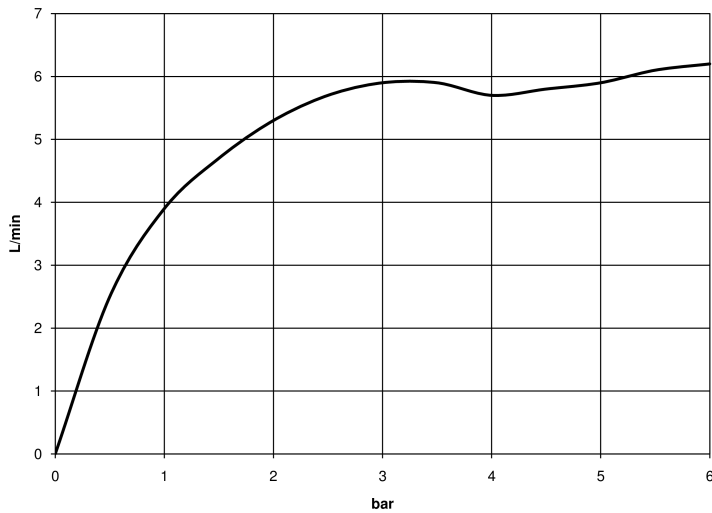

Умывальник - Meta

Смеситель для умывальника однорычажный без сливного гарнитура - хром

Артикульный номер: 33 565 661-00

график расхода