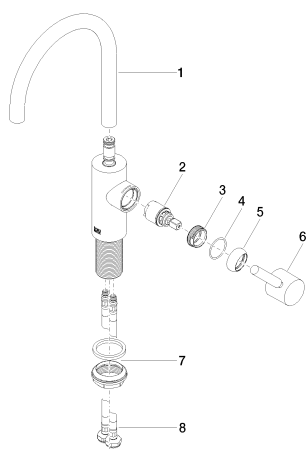

Умывальник - Meta

Смеситель для умывальника однорычажный без сливного гарнитура - хром

Артикульный номер: 33 565 661-00

Спецификация запасных частей

№	Артикульный №	Наименование	Расходуемое кол-во
1	90 28 22 350 00-00		1
2	90 15 05 044 00 90		1
3	09 24 04 266 90	Крепление Ø 28 x 10,8 мм -	1
4	09 14 10 091 90	O-Ring NBR 70 26,5 x 1,72 мм -	1
5	09 28 30 041-00	чехол Ø 50 x 76,8 мм - хром	1
6	90 20 66 003 00-00		1
7	04 23 10 044 07 90		1
8	04 30 04 100 00 90	Напорный шланг M8x1 x 3/8" x 420 мм -	2