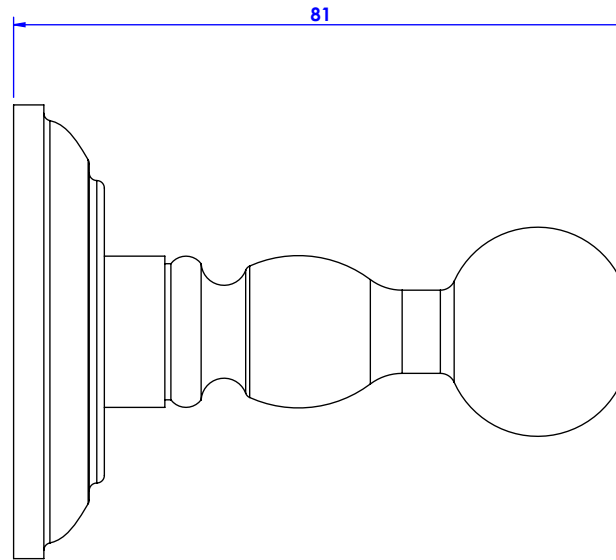

Collection : Volga à manettes I

Porte peignoir mural / Wall mounted robe hooke

Ref : C15-502 Métal / *Metal lever handles*

Ref : C16-502 Porcelaine / *Porcelain lever handles*

CRISTAL&BRONZE

PARIS · 1937

19/07/2019-1