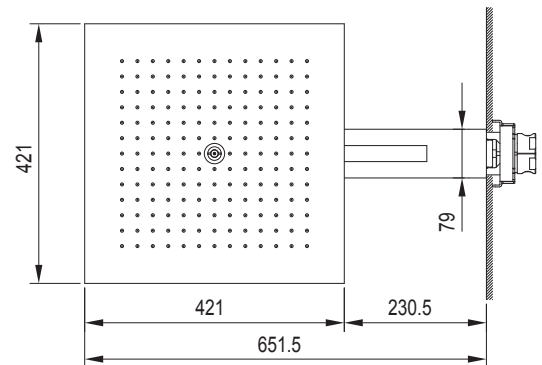

АРТ. L011B+L003A

Многофункциональный верхний душ

- квадратный
- 421 x 651,5 мм
- настенный

Функции:

- 168 форсунок с противоизвестковой обработкой, 300 x 300 мм
- Туман, 1 форсунка с противоизвестковой обработкой и антикапельными клапанами

N.B. Условия, необходимые для правильного функционирования: Мин. Поток: 12 л/мин

Наружная часть

Отделки:

☐	Блестящая натуральная сталь	69 38 L011B
☐	Матовая натуральная сталь	69 93 L011B

Внутренняя часть

Отделки:

☐		69 00 L003A

Проект:

Комната:

Дата:

Комментарии:

сертификаты: