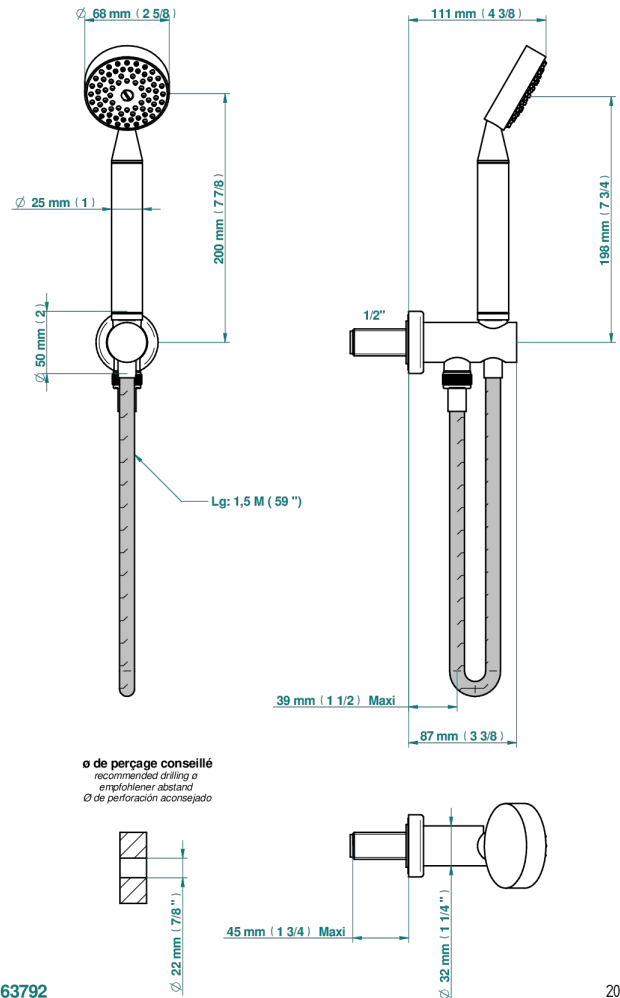

БАГАТЕЛЬ С МЕТАЛЛИЧЕСКИМИ РУЧКАМИ

U3A-54

Душ ручной стильный встраиваемый в стену, шланг и патрубок для душа с крючком

THG[®]
PARIS

63792

20/01/2020

ХАРАКТЕРИСТИКИ

- Багатель с металлическими ручками
- Душ ручной стильный встраиваемый в стену, шланг и патрубок для душа с крючком

Никель - B01
Покрытие PVD бронза - F33
Покрытие PVD золотистый цвет - H52
Покрытие PVD латунь - H49
Покрытие PVD матовая бронза - F34
Покрытие PVD матовая латунь - H50

Покрытие PVD матовый золотистый - H53
Покрытие PVD матовый никель - H56
Покрытие PVD никель - H55
Розовое золото - F27
Сатинированное золото - F03
Сатинированный хром - C03

Светлое золото - F30
Серебро с родием - F18
Состаренный никель - H28
Хром - A02
Хром/золото - G02