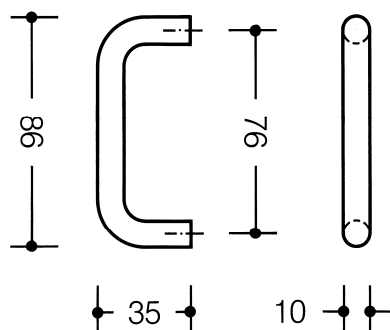

Produktdatenblatt
Möbelgriffchen ø 10 mm 548.86B

HEWI

Möbelgriffchen ø 10 mm 548.86B

aus durchgefärbtem, mattem Polyamid, Durchmesser 10 mm. Befestigungsabstand 76 mm. gerader Griff in gebogener Form ausgeführt, mit gerader Anbindung, für einseitige Befestigung vorgerichtet.

Abmessungen in mm

Farben

Polyamid, matt

Alternative Farben

Polyamid

Technische Änderungen vorbehalten, 07.03.2022

HEWI Heinrich Wilke GmbH
Postfach 1260
D-34442 Bad Arolsen

Telefon: +49 5691 82-0
Telefax: +49 5691 82-319

info@hewi.de
www.hewi.com