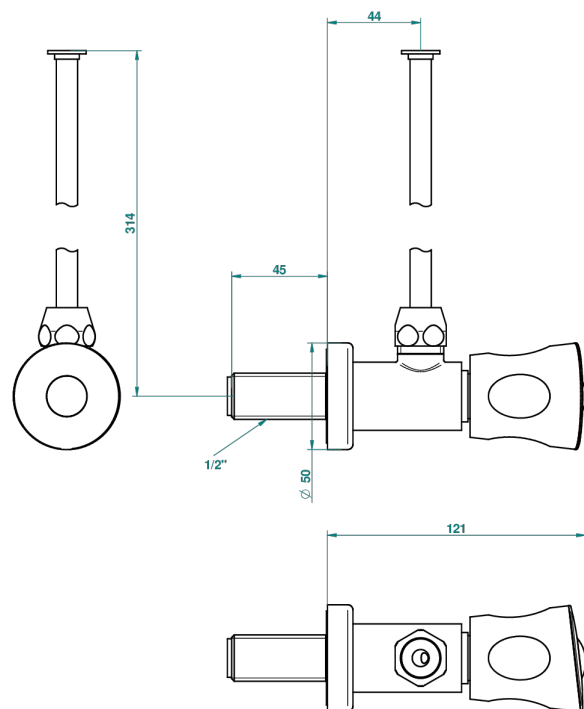

БАГАТЕЛЬ С ЧЕРНЫМ КАМНЕМ

U3E-181/S

Кран запорный 1/2" стильный регулируемый с 30 см трубкой

THG[®]
PARIS

38150

14/10/2010

ХАРАКТЕРИСТИКИ

- Багатель с чёрным камнем
- Кран запорный 1/2" стильный регулируемый с 30 см трубкой