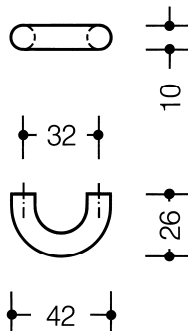

Produktdatenblatt
Möbelgriffchen ø 10 mm 548RD42B

HEWI

Möbelgriffchen ø 10 mm 548RD42B

aus durchgefärbtem, mattem Polyamid, Durchmesser 10 mm. Befestigungsabstand 32 mm. Griff in runder Form ausgeführt, mit gerader Anbindung, für einseitige Befestigung vorgerichtet.

Abmessungen in mm