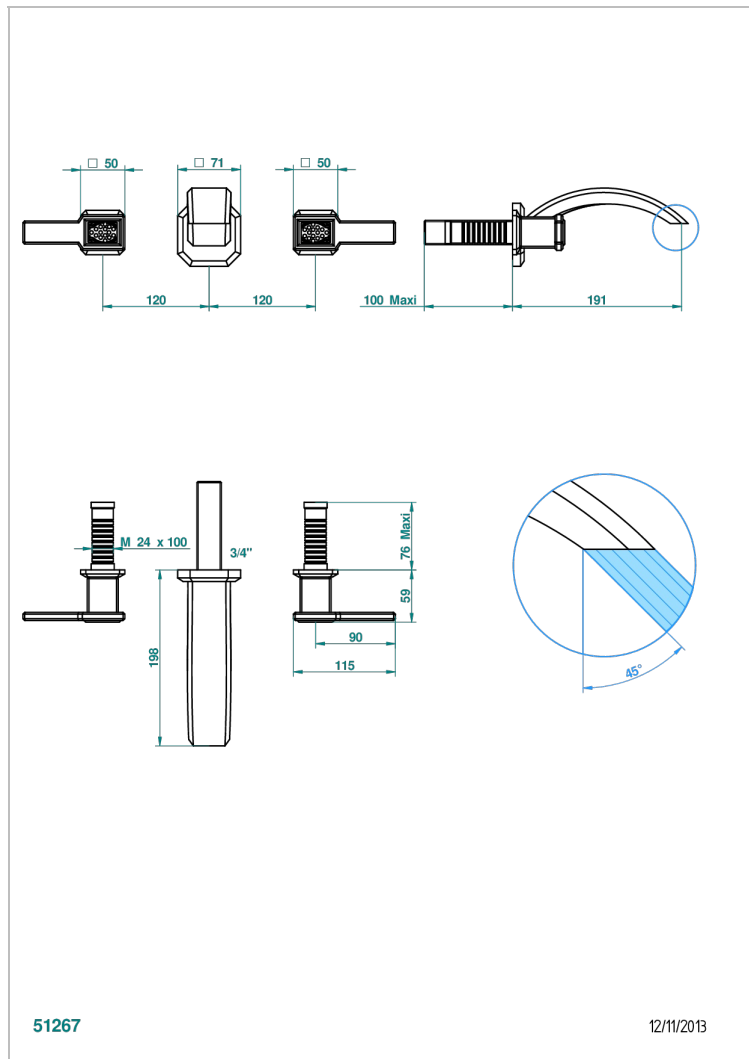

# METROPOLIS С РУКОЯТКАМИ С ЧЕРНЫМ ХРУСТАЛЕМ

A2M-40GB

THG<sup>®</sup>  
PARIS

Внешняя часть смесителя встраиваемого в стену для раковины на три отверстия с изливом ГОЛИАФ

51267

12/11/2013

## ХАРАКТЕРИСТИКИ

- Metropolis с рукоятками с чёрным хрусталём
- Внешняя часть смесителя встраиваемого в стену для раковины на три отверстия с изливом ГОЛИАФ

## СВЯЗАННЫЕ ТОВАРНЫЕ ПОЗИЦИИ

- Ref. G00-40AC Встраиваемая часть смесителя настенного на три отверстия (не рукоят.)
- Ref. G00-40AM Встраиваемая часть смесителя настенного на 3 отверстия на пластине (рукоят.)