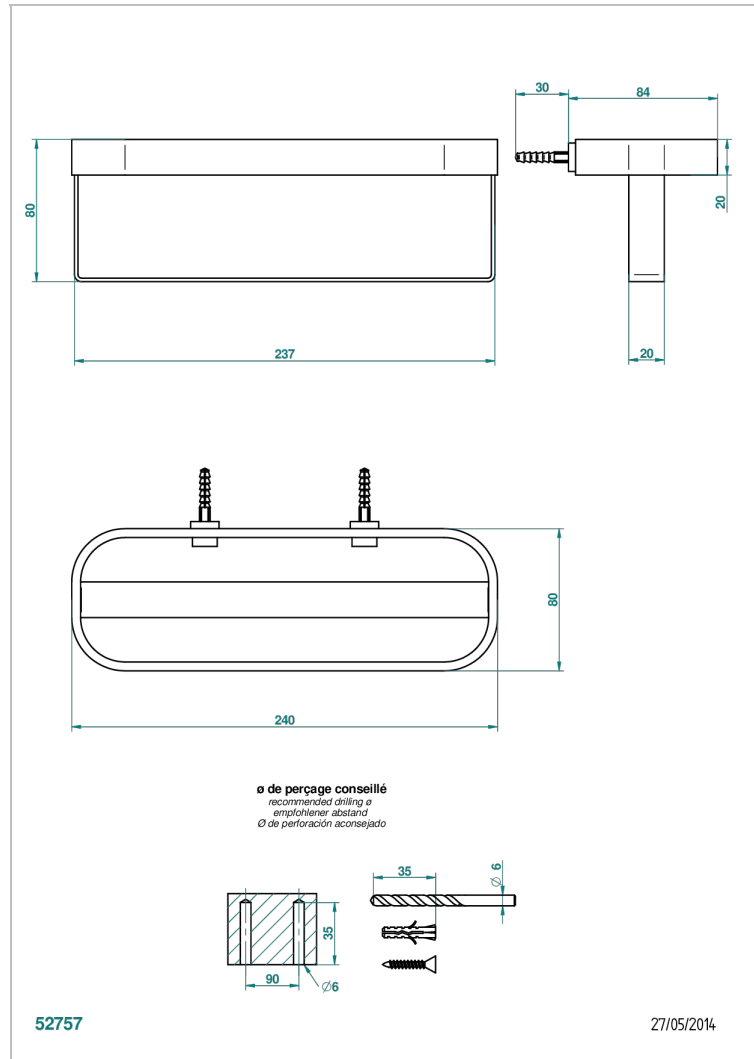

BEYOND CRYSTAL С СИНИМ ХРУСТАЛЕМ

U6K-611

Настенная подставка большого размера для шампуней и гелей для душа

THG[®]
PARIS

ХАРАКТЕРИСТИКИ

- Beyond crystal с синим хрусталём
- Настенная подставка большого размера для шампуней и гелей для душа