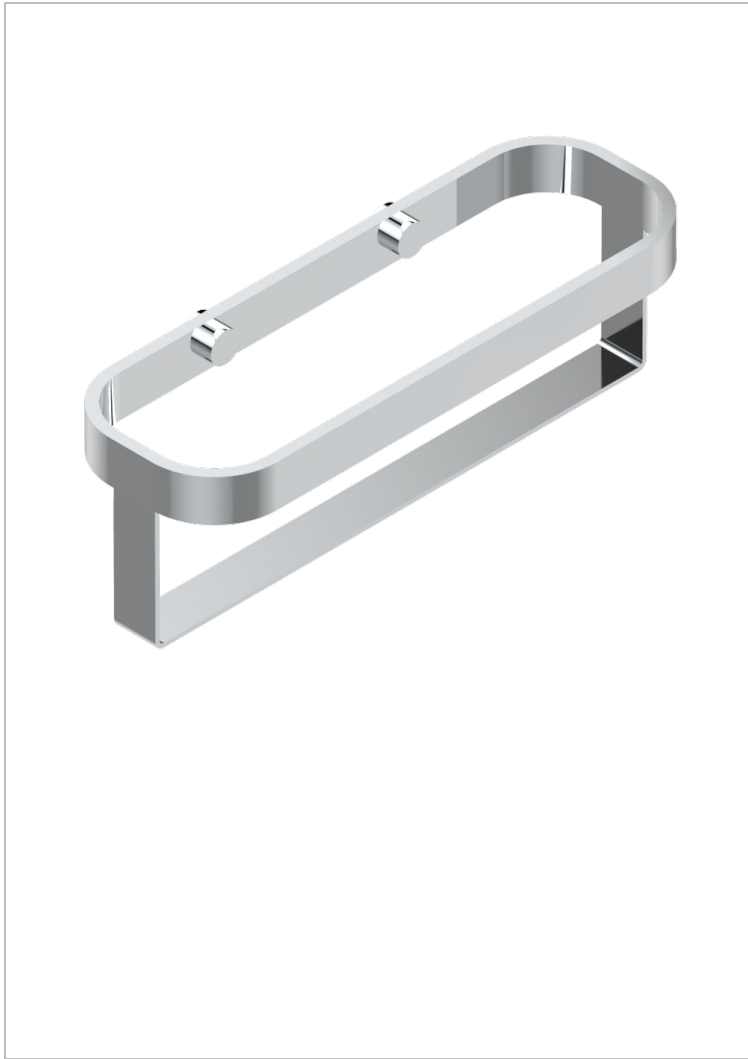

BEYOND CRYSTAL С СИНИМ ХРУСТАЛЕМ

U6K-611

Настенная подставка большого размера для шампуней и гелей для душа

THG[®]
PARIS

ХАРАКТЕРИСТИКИ

- Beyond crystal с синим хрусталём
- Настенная подставка большого размера для шампуней и гелей для душа

Покрытие PVD никель - H55
Розовое золото - F27
Сатинированное золото - F03
Сатинированный хром - C03
Светлое золото - F30
Серебро с родием - F18

Состаренный никель - H28
Хром - A02
Хром/золото - G02