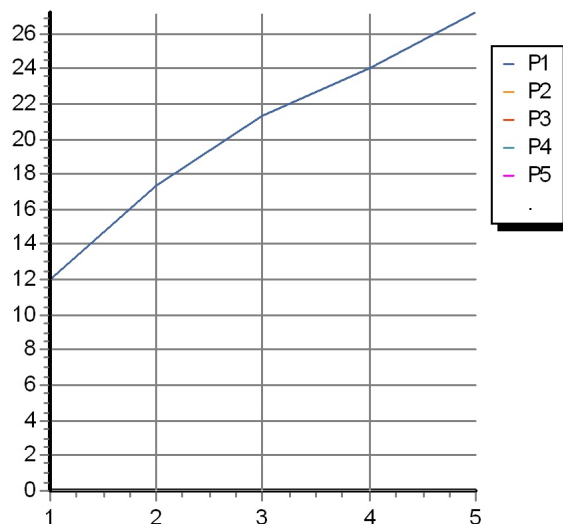

Cromo / Chrome

BRIM

ZBR096

Disegno Complessivo / Overall Drawing

BRIM

ZBR096 Portate / Flowrates (lt/min)

PRESSIONE PRESSURE	1 BAR	2 BAR	3 BAR	4 BAR	5 BAR
DEVIATORE DIVERTER	12	17,3	21,3	24	27,2
P1					
P2					
P3					
P4					
P5					

BRIM

ZBR096 Pesì e Misure / Weights and Sizes

Peso (Kg) Weight (lb)	0 (Kg)	0 (lb)
Volume (dc3) - (in3)	7,5 (dc3)	0,000458 (in3)
h (mm) - (in)	90 (mm)	3,543309 (in)
L1 (mm) - (in)	250 (mm)	9,842525 (in)
L2 (mm) - (in)	333 (mm)	13,1102433 (in)