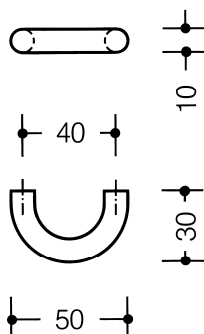

Produktdatenblatt
Möbelgriffchen ø 10 mm 548RD50B

HEWI

Möbelgriffchen ø 10 mm 548RD50B

aus durchgefärbtem, mattem Polyamid, Durchmesser 10 mm. Befestigungsabstand 40 mm. Griff in runder Form ausgeführt, mit gerader Anbindung, für einseitige Befestigung vorgerichtet.

Abmessungen in mm