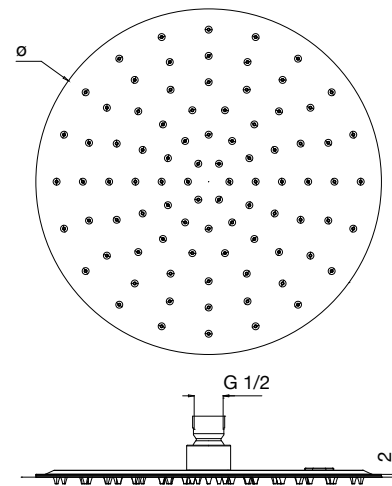

Réf. **82.001**

Réf. **82.002**

Réf. **82.003**

Réf. **82.004**

Pomme de tête extra plate picots anticalcaire sans bras

CARACTÉRISTIQUES Réf. 82.001

Pomme de tête ø200 extra plate picots anticalcaire sans bras
Extra flat shower head ø 200 anti limestone without arm

CARACTÉRISTIQUES Réf. 82.002

Pomme de tête ø250 extra plate picots anticalcaire sans bras
Extra flat shower head ø 250 anti limestone without arm

CARACTÉRISTIQUES Réf. 82.003

Pomme de tête ø300 extra plate picots anticalcaire sans bras
Extra flat shower head ø 300 anti limestone without arm

CARACTÉRISTIQUES Réf. 82.004

Pomme de tête ø400 extra plate picots anticalcaire sans bras
Extra flat shower head ø 400 anti limestone without arm

FINITION USUELLE

IB Inox Brillant
Glossy Stainless Steel