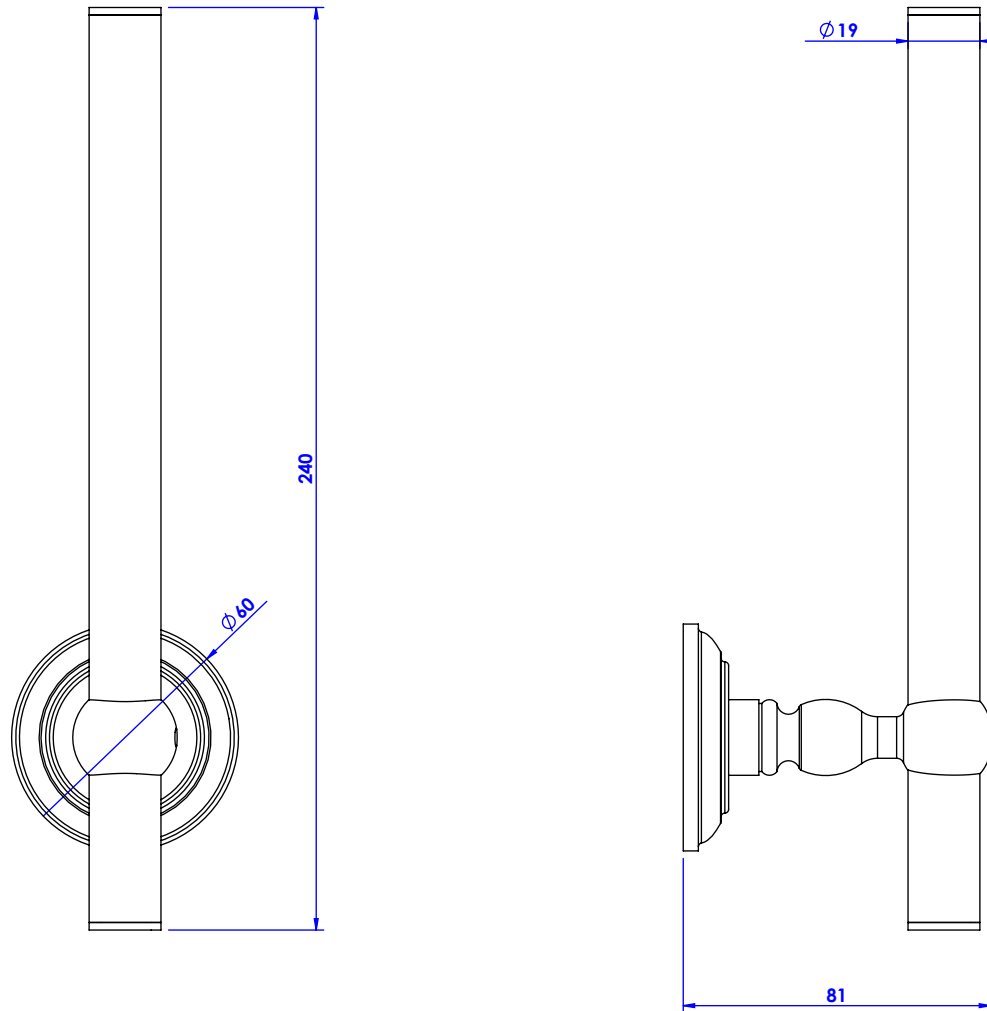

Collection : Volga à manettes I

Réserve pour papier murale / Wall mounted reserve roll holder

Ref : C15-505 Métal / Metal lever handles

Ref : C16-505 Porcelaine / Porcelain lever handles

Débit / Flow rate : ...l/min (sous 3 bars).
Pression maxi / max pressure : 5 bars.

CRISTAL & BRONZE

PARIS · 1937

23/08/2019-1