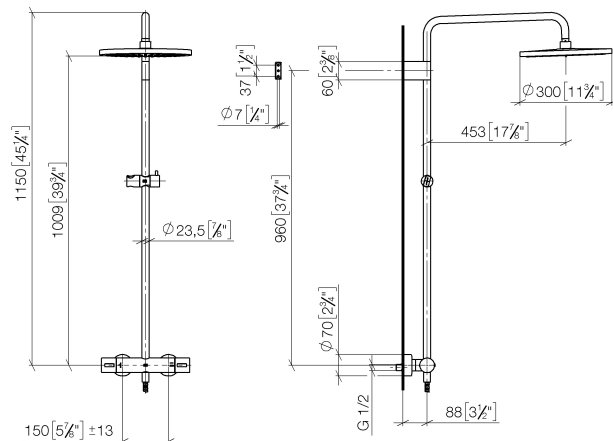

## Душ - LULU

Душевая стойка с душевым термостатом - платина матовая

Артикулный номер: 34 460 979-06

- вылет душа со стойкой 453 мм
- верхний душ: дождевая струя
- тропический верхний душ Ø 300 мм
- Верхний душ с системой защиты от известковых отложений
- расход душа макс. 14 л/мин
- поворотный переключатель с регулированием расхода и функцией запирания
- накладные розетки Ø 70 мм
- высота от смесителя до верхнего душа (до нижнего края) 985 мм
- высота от смесителя до верхней точки стойки 1170 мм
- штихмас 150 мм ± 13 мм
- металлический душевой шланг 1750 мм со встроенной защитой от перекручивания
- присоединение 1/2"
- настенная штанга со скользящим элементом
- Диаметр трубы 23,5 мм
- Группа смесителей согл. DIN 4109: 1
- В данное изделие ручной душ не входит!
- Защищён от обратного потока.

## размерный чертеж

mm [inches]  
1:10

Все величины в мм / дюймах = мм x 0,0394