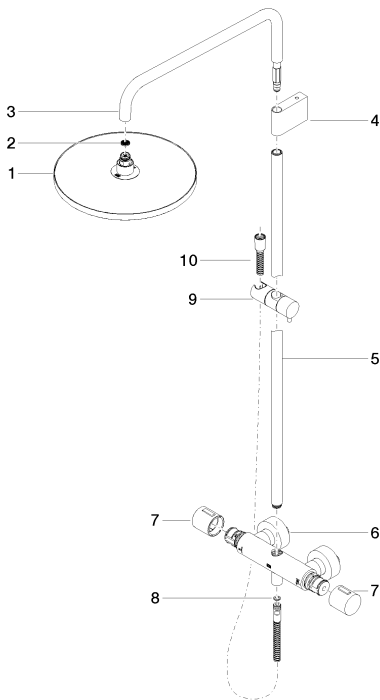

Душевая стойка с душевым термостатом - платина матовая

Артикульный номер: 34 460 979-06

Спецификация запасных частей

№	Артикульный №	Наименование	Расходуемое кол-во
1	04 12 05 091 00-06	Верхний душ Ø 300 мм - платина матовая	1
2	09 23 01 039 90	Ситовое уплотнение Ø 19 x 5,5 мм -	1
3	90 28 22 348 00-06		1
4	90 17 11 150 00-06		1
5	90 28 22 349 00-06		1
6	04 17 01 250 00-06		1
7	90 17 33 015 00-06		2
8	09 14 20 026 90	Прокладка Centellen WS 3820 14 x 8 x 2 мм Centellen WS 3820 -	1
9	12 570 970-06	Скользящий элемент - платина матовая	1
10	28 322 970-06	Металлический шланг для душа 1/2" x 3/8" x 1750 мм - платина матовая	1