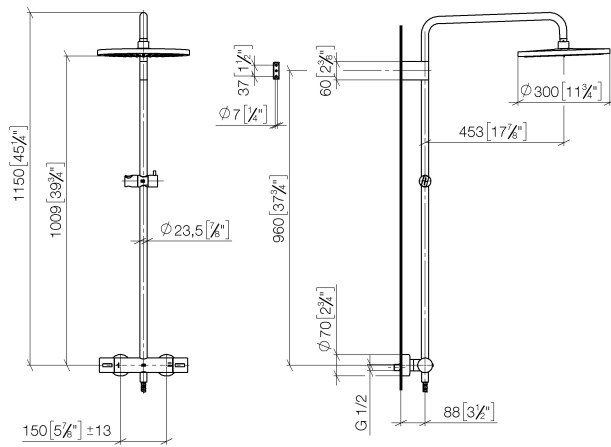

Душ - LULU

Душевая стойка с душевым термостатом - платина матовая

Артикульный номер: 34 460 979-06

- вылет душа со стойкой 453 мм
- верхний душ: дождевая струя
- тропический верхний душ Ø 300 мм
- Верхний душ с системой защиты от известковых отложений
- расход душа макс. 14 л/мин
- поворотный переключатель с регулированием расхода и функцией запираания
- накладные розетки Ø 70 мм
- высота от смесителя до верхнего душа (до нижнего края) 985 мм
- высота от смесителя до верхней точки стойки 1170 мм
- штихмас 150 мм ± 13 мм
- металлический душевой шланг 1750 мм со встроенной защитой от перекручивания
- присоединение 1/2"
- настенная штанга со скользящим элементом
- Диаметр трубы 23,5 мм
- Группа смесителей согл. DIN 4109: 1
- В данное изделие ручной душ не входит!
- Защищён от обратного потока.

платина матовая

Душ - LULU

Душевая стойка с душевым термостатом - платина матовая

Артикульный номер: 34 460 979-06

размерный чертеж

mm [inches]
1:10

Все величины в мм / дюймах = мм x 0,0394

график расхода

Душ - LULU

Душевая стойка с душевым термостатом - платина матовая

Артикульный номер: 34 460 979-06

Другие варианты поверхностей

хром

34 460 979-00

платина

34 460 979-08

Душевая стойка с душевым термостатом - платина матовая

Артикульный номер: 34 460 979-06

Спецификация запасных частей

№	Артикульный №	Наименование	Расходуемое кол-во
1	04 12 05 091 00-06	Верхний душ Ø 300 мм - платина матовая	1
2	09 23 01 039 90	Ситовое уплотнение Ø 19 x 5,5 мм -	1
3	90 28 22 348 00-06		1
4	90 17 11 150 00-06		1
5	90 28 22 349 00-06		1
6	04 17 01 250 00-06		1
7	90 17 33 015 00-06		2
8	09 14 20 026 90	Прокладка Centellen WS 3820 14 x 8 x 2 мм Centellen WS 3820 -	1
9	12 570 970-06	Скользящий элемент - платина матовая	1
10	28 322 970-06	Металлический шланг для душа 1/2" x 3/8" x 1750 мм - платина матовая	1