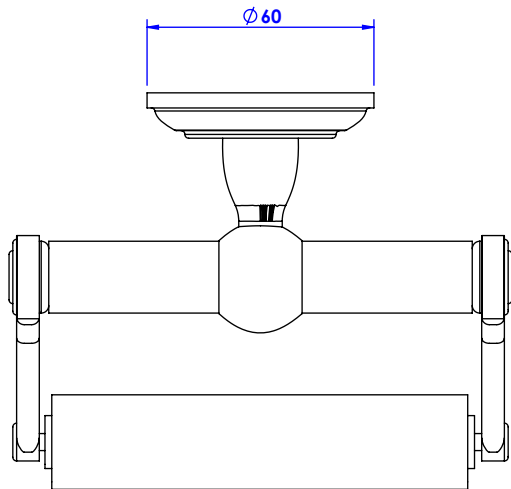

Collection : Volga à manettes I

Porte rouleau sans couvercle / Wall mounted toilet roll without cover.

Ref : C15-504 Métal / *Metal lever handles*

Ref : C16-504 Porcelaine / *Porcelain lever handles*

CRISTAL&BRONZE
PARIS · 1937