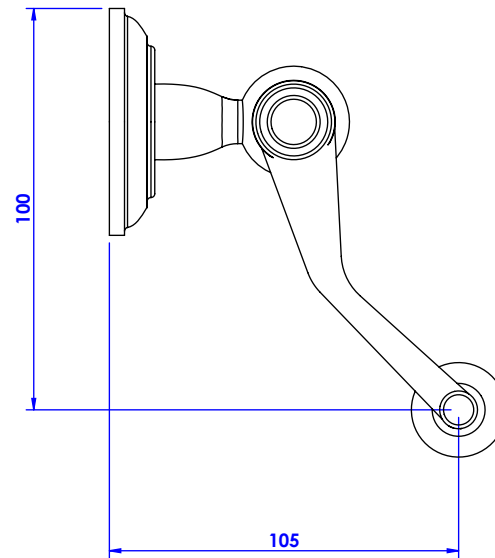

Collection : Volga à manettes I

Porte rouleau sans couvercle / Wall mounted toilet roll without cover.

Ref : C15-504 Métal / *Metal lever handles*

Ref : C16-504 Porcelaine / *Porcelain lever handles*

CRISTAL&BRONZE
PARIS · 1937