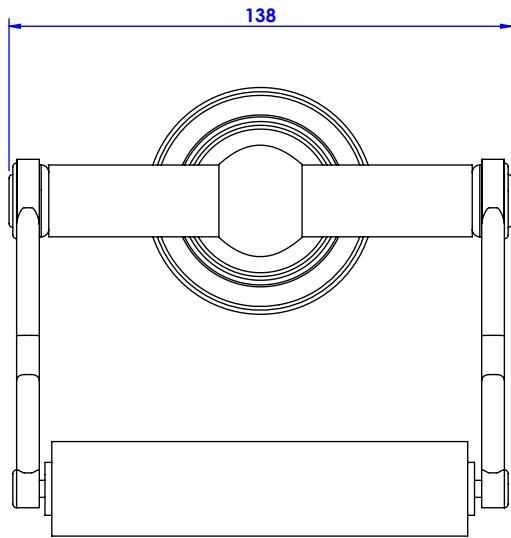

Collection : Volga à manettes I

Porte rouleau sans couvercle / Wall mounted toilet roll without cover.

Ref : C15-504 Métal / *Metal lever handles*

Ref : C16-504 Porcelaine / *Porcelain lever handles*

CRISTAL&BRONZE
PARIS · 1937