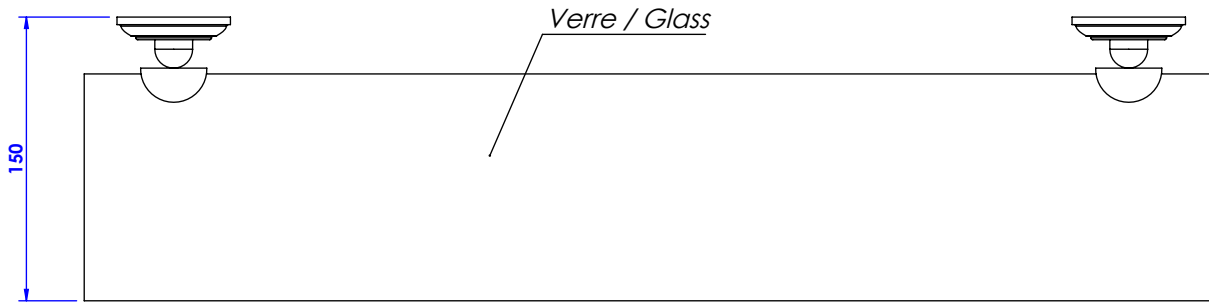

**Collection : Volga à manettes I**

**Tablette plaque de verre L.600mm / Shelf holder, glass shelf L600mm**

Ref : C15-507 Métal / *Metal lever handles*

Ref : C16-507 Porcelaine / *Porcelain lever handles*