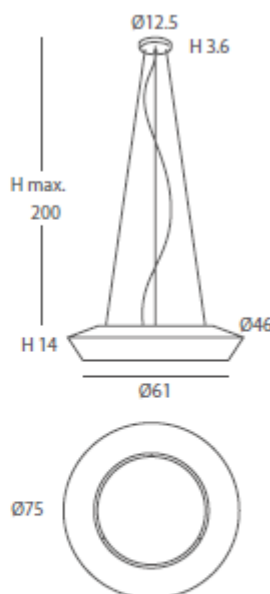

- E27 LED 1x10W Ø6cm

- E27 LED 1x20W

22810/30

22810/53

REF.
22810/30

COLGANTE / *SUSPENSION*
IP20

MATERIAL
Metal y cuerda / Metal and cord

ACABADO / *FINISH*
Florón cromo, blanco mate o
níquel satinado /
Canopy chrome, matt white or satin nickel
Cuerda: ver colores estándar /
Cord: see standard colors

INSTALACIÓN / *INSTALLATION*
- E27 LED 1x10W Ø6cm 

A++ A

OPCIÓN: *Cuerda ECO / OPTION: Cord ECO*

REF.
22810/53

COLGANTE / *SUSPENSION*
IP20

MATERIAL
Metal, cristal y cuerda / Metal, glass and cord

ACABADO / *FINISH*
Florón cromo, blanco mate o
níquel satinado /
Canopy chrome, matt white or satin nickel
Cristal satinado / *Satinated glass*
Cuerda: ver colores estándar /
Cord: see standard colors

INSTALACIÓN / INSTALLATION
- E27 LED 3x10W Ø6cm 

A++ **A**

REF.
22820/75

COLGANTE / SUSPENSION
IP20

MATERIAL
Metal, cristal y cuerda /
Metal, glass and cord

ACABADO / FINISH
Florón cromo, blanco mate o
níquel satinado /
Canopy chrome, matt white or satin nickel
Cristal satinado / *Satinated glass*
Cuerda: ver colores estándar /
Cord: see standard colors

INSTALACIÓN / INSTALLATION
- E27 LED 3x10W Ø6cm 

A++ **A**

Consultar disponibilidad de pantallas ECO / Check available ECO-lampshades

* Archivos 3D y ficheros fotométricos disponibles en web / 3D and photometric files available on the web