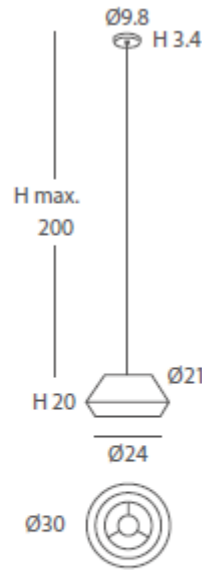

MATERIAL

Metal y cuerda (ECO) /
Metal and cord (ECO)

ACABADO / FINISH

Blanco texturado / Granulated white
Cuerda: ver colores estándar /
Cord: see standard colors

INSTALACIÓN / INSTALLATION

- E27 LED 1x10W Ø6cm

- E27 LED 1x10W Ø6cm

- E27 LED 1x20W

22810/30

22810/53

REF.
22810/30

COLGANTE / *SUSPENSION*
IP20

MATERIAL
Metal y cuerda / Metal and cord

ACABADO / *FINISH*
Florón cromo, blanco mate o
níquel satinado /
Canopy chrome, matt white or satin nickel
Cuerda: ver colores estándar /
Cord: see standard colors

INSTALACIÓN / *INSTALLATION*
- E27 LED 1x10W Ø6cm 

A++ A

OPCIÓN: *Cuerda ECO / OPTION: Cord ECO*

REF.
22810/53

COLGANTE / *SUSPENSION*
IP20

MATERIAL
Metal, cristal y cuerda / Metal, glass and cord

ACABADO / *FINISH*
Florón cromo, blanco mate o
níquel satinado /
Canopy chrome, matt white or satin nickel
Cristal satinado / *Satinated glass*
Cuerda: ver colores estándar /
Cord: see standard colors