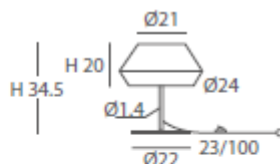

REF.
22003

SOBREMESA / TABLE LAMP
IP20

MATERIAL

Metal y cuerda (ECO) /
Metal and cord (ECO)

ACABADO / FINISH

Blanco texturado / Granulated white
Cuerda: ver colores estándar /
Cord: see standard colors

INSTALACIÓN / INSTALLATION

- E27 LED 1x10W Ø6cm