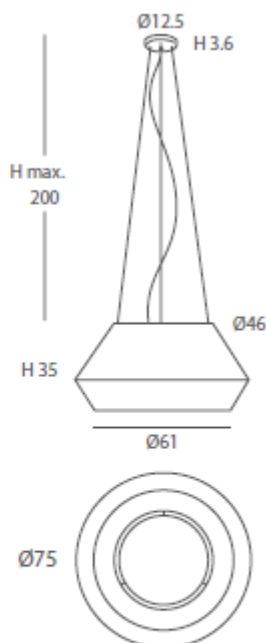

- E27 LED 1x10W Ø6cm

- E27 LED 1x20W

22810/30

22810/53

REF.
22810/30

COLGANTE / *SUSPENSION*
IP20

MATERIAL
Metal y cuerda / Metal and cord

ACABADO / *FINISH*
Florón cromo, blanco mate o
níquel satinado /
Canopy chrome, matt white or satin nickel
Cuerda: ver colores estándar /
Cord: see standard colors

INSTALACIÓN / *INSTALLATION*
- E27 LED 1x10W Ø6cm 

A++ A

OPCIÓN: *Cuerda ECO / OPTION: Cord ECO*

REF.
22810/53

COLGANTE / *SUSPENSION*
IP20

MATERIAL
Metal, cristal y cuerda / Metal, glass and cord

ACABADO / *FINISH*
Florón cromo, blanco mate o
níquel satinado /
Canopy chrome, matt white or satin nickel
Cristal satinado / *Satinated glass*
Cuerda: ver colores estándar /
Cord: see standard colors

INSTALACIÓN / *INSTALLATION*
- E27 LED 2x10W Ø6cm 

A++ A

Consultar disponibilidad de pantallas ECO / Check available ECO-lampshades

* Archivos 3D y ficheros fotométricos disponibles en web / 3D and photometric files available on the web

INSTALACIÓN / INSTALLATION
- E27 LED 3x10W Ø6cm 

A++ **A**

REF.
22820/75

COLGANTE / SUSPENSION
IP20

MATERIAL
Metal, cristal y cuerda /
Metal, glass and cord

ACABADO / FINISH
Florón cromo, blanco mate o
níquel satinado /
Canopy chrome, matt white or satin nickel
Cristal satinado / *Satinated glass*
Cuerda: ver colores estándar /
Cord: see standard colors