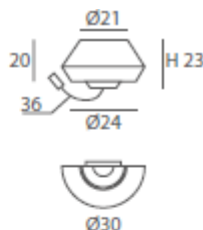

Metal y cuerda / *Metal and cord*

ACABADO / FINISH

Base níquel satinado / *Base satin nickel*
Cuerda: ver colores estándar /
Cord: see standard colors

INSTALACIÓN / INSTALLATION

- E27 LED 1x10W Ø6cm 

OPCIÓN: Cuerda ECO / *OPTION: Cord ECO*