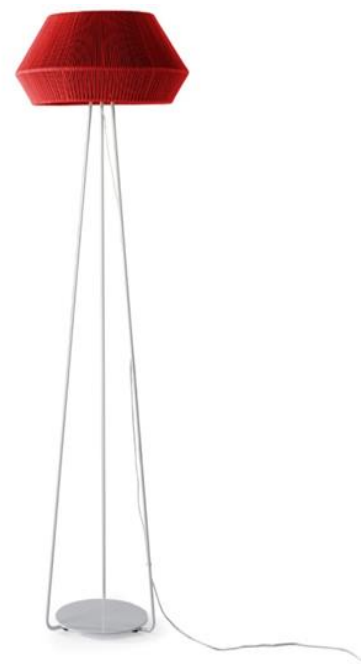

LÁMPARA DE PIE Y SOBREMESA – COLGANTE - APLIQUE

Banyo, con estructura metálica que crea un nuevo concepto de lámpara de cuerdas, trenzadas de forma artesanal para que el efecto de luz tenga su máximo protagonismo, con una amplia gama de tamaños y opciones.

FLOOR AND TABLE LAMP – SUSPENSION - WALL BRACKET

BANYO, with metal frame and new concept solution for the hand-made braided cord lampshade, which enhances the light effects. Wide range of sizes & colors.

REF.
22001

SOBREMESA / TABLE LAMP
IP20

MATERIAL
Metal y cuerda / *Metal and cord*

ACABADO / FINISH
Blanco texturado / *Granulated white*
Cuerda: ver colores estándar /
Cord: see standard colors

INSTALACIÓN / INSTALLATION
- E27 LED 1x10W Ø6cm

REF.
22002

PIE DE SALÓN / FLOOR LAMP
IP20

MATERIAL
Metal y cuerda / *Metal and cord*

ACABADO / FINISH
Blanco texturado / *Granulated white*
Cuerda: ver colores estándar /
Cord: see standard colors

INSTALACIÓN / INSTALLATION
- E27 LED 1x10W Ø6cm

- E27 LED 1x20W

* Archivos 3D y ficheros fotométricos disponibles en web / *3D and photometric files available on the web*
*(bombillas no incluidas / *lamps not included*)