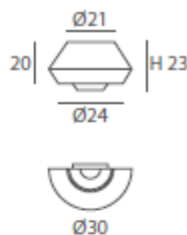

Metal y cuerda / *Metal and cord*

ACABADO / FINISH

Base níquel satinado / *Base satin nickel*
Cuerda: ver colores estándar /
Cord: see standard colors

INSTALACIÓN / INSTALLATION

- E27 LED 1x10W Ø6cm 

OPCIÓN: Cuerda ECO / *OPTION: Cord ECO*