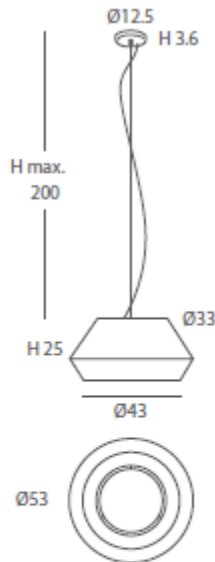

- E27 LED 1x10W Ø6cm

- E27 LED 1x20W

22810/30

22810/53

REF.
22810/30

COLGANTE / *SUSPENSION*
IP20

MATERIAL
Metal y cuerda / Metal and cord

ACABADO / *FINISH*
Florón cromo, blanco mate o
níquel satinado /
Canopy chrome, matt white or satin nickel
Cuerda: ver colores estándar /
Cord: see standard colors

INSTALACIÓN / *INSTALLATION*
- E27 LED 1x10W Ø6cm 

A++ A

OPCIÓN: *Cuerda ECO / OPTION: Cord ECO*

REF.
22810/53

COLGANTE / *SUSPENSION*
IP20

MATERIAL
Metal, cristal y cuerda / Metal, glass and cord

ACABADO / *FINISH*
Florón cromo, blanco mate o
níquel satinado /
Canopy chrome, matt white or satin nickel
Cristal satinado / *Satinated glass*
Cuerda: ver colores estándar /
Cord: see standard colors

INSTALACIÓN / *INSTALLATION*
- E27 LED 2x10W Ø6cm 

A++ A

Consultar disponibilidad de pantallas ECO / Check available ECO-lampshades

* Archivos 3D y ficheros fotométricos disponibles en web / 3D and photometric files available on the web

INSTALACIÓN / INSTALLATION
- E27 LED 3x10W Ø6cm 

A++ **A**

REF.
22820/75

COLGANTE / SUSPENSION
IP20

MATERIAL
Metal, cristal y cuerda /
Metal, glass and cord

ACABADO / FINISH
Florón cromo, blanco mate o
níquel satinado /
Canopy chrome, matt white or satin nickel
Cristal satinado / *Satinated glass*
Cuerda: ver colores estándar /
Cord: see standard colors