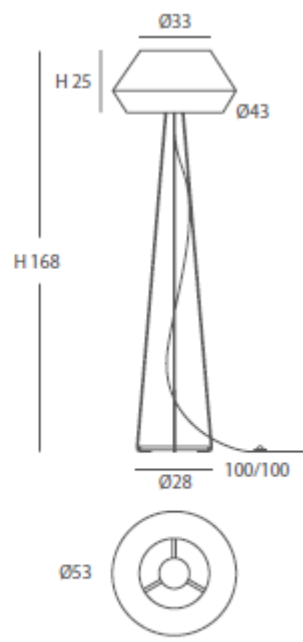

REF.
22001

SOBREMESA / TABLE LAMP
IP20

MATERIAL
Metal y cuerda / *Metal and cord*

ACABADO / FINISH
Blanco texturado / *Granulated white*
Cuerda: ver colores estándar /
Cord: see standard colors

INSTALACIÓN / INSTALLATION
- E27 LED 1x10W Ø6cm 

REF.
22002

PIE DE SALÓN / FLOOR LAMP
IP20

MATERIAL
Metal y cuerda / *Metal and cord*

ACABADO / FINISH
Blanco texturado / *Granulated white*
Cuerda: ver colores estándar /
Cord: see standard colors

INSTALACIÓN / INSTALLATION
- E27 LED 1x10W Ø6cm 

- E27 LED 1x20W 

* Archivos 3D y ficheros fotométricos disponibles en web / *3D and photometric files available on the web*
*(bombillas no incluidas / *lamps not included*)

REF.
22003

SOBREMESA / TABLE LAMP
IP20

- E27 LED 1x10W Ø6cm

- E27 LED 1x20W

22810/30

22810/53

REF.
22810/30

COLGANTE / *SUSPENSION*
IP20

MATERIAL
Metal y cuerda / Metal and cord

ACABADO / *FINISH*
Florón cromo, blanco mate o
níquel satinado /
Canopy chrome, matt white or satin nickel
Cuerda: ver colores estándar /
Cord: see standard colors