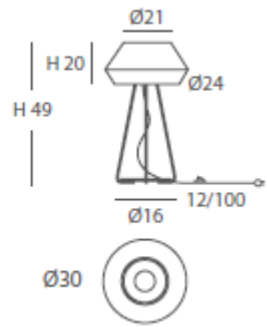

LÁMPARA DE PIE Y SOBREMESA – COLGANTE - APLIQUE

Banyo, con estructura metálica que crea un nuevo concepto de lámpara de cuerdas, trenzadas de forma artesanal para que el efecto de luz tenga su máximo protagonismo, con una amplia gama de tamaños y opciones.

FLOOR AND TABLE LAMP – SUSPENSION - WALL BRACKET

BANYO, with metal frame and new concept solution for the hand-made braided cord lampshade, which enhances the light effects. Wide range of sizes & colors.

REF.
22001

SOBREMESA / TABLE LAMP
IP20

MATERIAL
Metal y cuerda / *Metal and cord*

ACABADO / FINISH
Blanco texturado / *Granulated white*
Cuerda: ver colores estándar /
Cord: see standard colors

INSTALACIÓN / INSTALLATION
- E27 LED 1x10W Ø6cm

REF.
22002

PIE DE SALÓN / FLOOR LAMP
IP20

MATERIAL
Metal y cuerda / *Metal and cord*

ACABADO / FINISH
Blanco texturado / *Granulated white*
Cuerda: ver colores estándar /
Cord: see standard colors

INSTALACIÓN / INSTALLATION
- E27 LED 1x10W Ø6cm

- E27 LED 1x20W

* Archivos 3D y ficheros fotométricos disponibles en web / *3D and photometric files available on the web*
*(bombillas no incluidas / *lamps not included*)