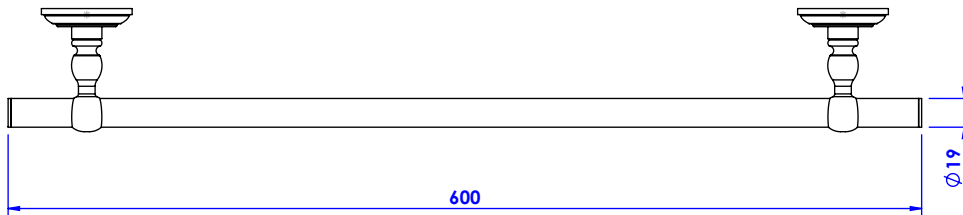

Collection : Volga à manettes I

Porte serviette une barre fixe L.60cm / Wall mounted single towel bar L.60cm

Ref : C15-508 Métal / *Metal lever handles*

Ref : C16-508 Porcelaine / *Porcelain lever handles*