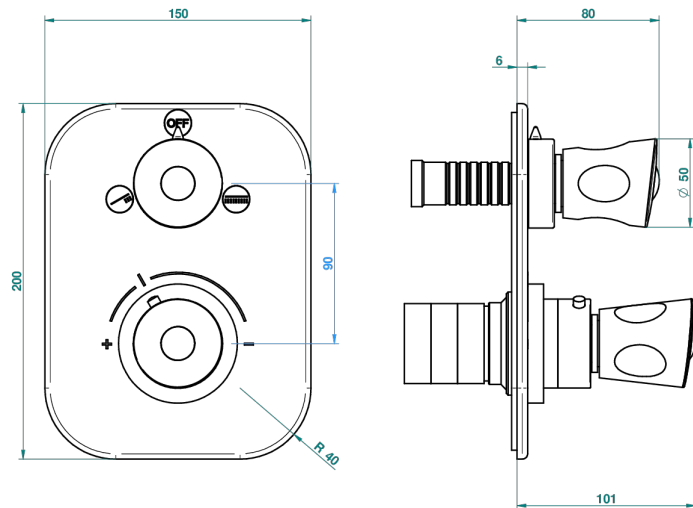

БАГАТЕЛЬ С ЧЕРНЫМ КАМНЕМ

U3E-5500BE

THG[®]
PARIS

Ручка регулировки и маховик 2-канального переключателя для термостатического смесителя арт. 5500AE

3 pastilles inclus / 3 pads included

Compatible with

5500AE
5500AE/US
5500AE/W

Boite / Box Joint Plaque / Seal Plate Tube

60454

18/12/2017

ХАРАКТЕРИСТИКИ

- ASME : ASME A112.18.1-2011/CSA B125.1-11
- DVGW : DW-6512CQ0608

СТАНДАРТЫ

СВЯЗАННЫЕ ТОВАРНЫЕ ПОЗИЦИИ

- Ref. G00-5500AE Термостат THG 1/2" с коробкой для встраивания, восковым картриджем, запорным вентилем с двумя выходами, без ручек регулировки
- Ref. G00-5100G Стопорное кольцо для термостатического смесителя THG с комплектом креплений