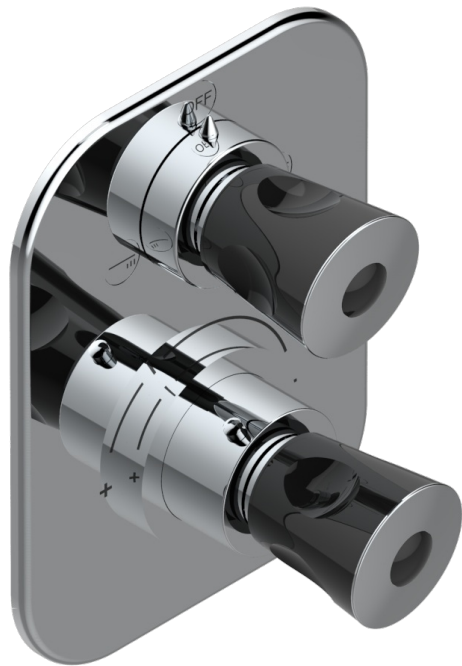

БАГАТЕЛЬ С ЧЕРНЫМ КАМНЕМ

U3E-5500BE

THG[®]
PARIS

Ручка регулировки и маховик 2-канального переключателя для термостатического смесителя арт. 5500AE

3 pastilles inclus / 3 pads included

Compatible with

5500AE
5500AE/US
5500AE/W

Boite / Box Joint Plaque / Seal Plate Tube

60454

18/12/2017

ХАРАКТЕРИСТИКИ

- ASME : ASME A112.18.1-2011/CSA B125.1-11
- DVGW : DW-6512CQ0608

СТАНДАРТЫ

СВЯЗАННЫЕ ТОВАРНЫЕ ПОЗИЦИИ

- Ref. G00-5500AE Термостат THG 1/2" с коробкой для встраивания, восковым картриджем, запорным вентилем с двумя выходами, без ручек регулировки
- Ref. G00-5100G Стопорное кольцо для термостатического смесителя THG с комплектом креплений