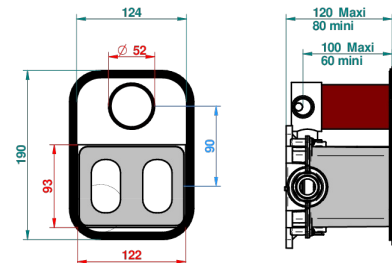

БАГАТЕЛЬ С ЧЕРНЫМ КАМНЕМ

U3E-5500BE

THG[®]
PARIS

Ручка регулировки и маховик 2-канального переключателя для термостатического смесителя арт. 5500AE

3 pastilles inclus / 3 pads included

Compatible with

5500AE
5500AE/US
5500AE/W

Boite / Box Joint Plaque / Seal Plate Tube

60454

18/12/2017

ХАРАКТЕРИСТИКИ

- ASME : ASME A112.18.1-2011/CSA B125.1-11
- DVGW : DW-6512CQ0608

СТАНДАРТЫ

СВЯЗАННЫЕ ТОВАРНЫЕ ПОЗИЦИИ

- Ref. G00-5500AE Термостат THG 1/2" с коробкой для встраивания, восковым картриджем, запорным вентилем с двумя выходами, без ручек регулировки
- Ref. G00-5100G Стопорное кольцо для термостатического смесителя THG с комплектом креплений