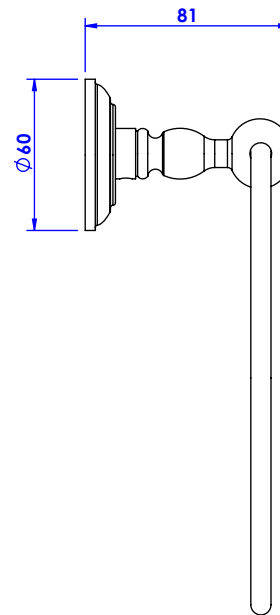

Collection : Volga à manettes I

Porte serviette anneau, ø180mm mural / Wall mounted towel ring, ø180mm.

Ref : C15-510 Métal / *Metal lever handles*

Ref : C16-510 Porcelaine / *Porcelain lever handles*

CRISTAL & BRONZE