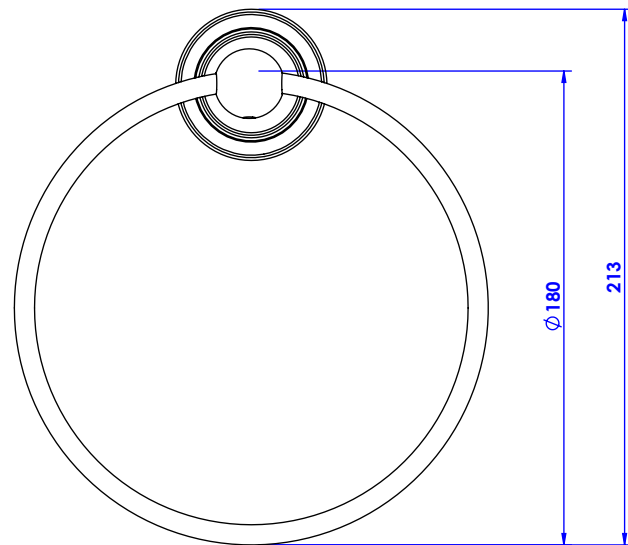

Collection : Volga à manettes I

Porte serviette anneau, ø180mm mural / Wall mounted towel ring, ø180mm.

Ref : C15-510 Métal / *Metal lever handles*

Ref : C16-510 Porcelaine / *Porcelain lever handles*

CRISTAL & BRONZE