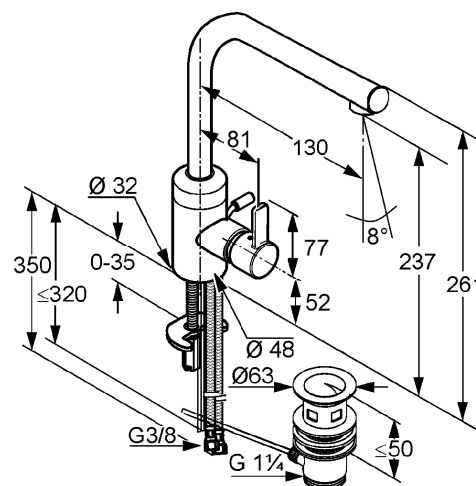

График расхода воды

Размеры